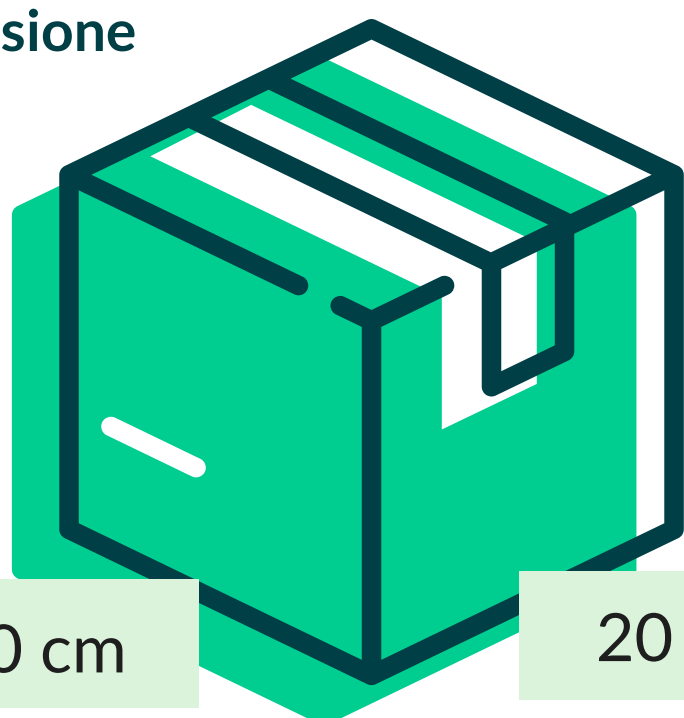

Tovagliato > Rotoli tovaglie di carta

TOVAGLIE CARTA -B- M.L. BIANCHE (6 ROT.)

Asso
roll

Cod. Prodotto: TRB20N050X100

EAN Confez. 8018540020015

EAN Collo 8018540420013

Decoro BIANCO

Composizione CARTA ECOLOGICA TB

Grammatura 40/42 gr/mq

Formato 50x1,00 mt

Dimensione
Collo

30 cm

20 cm

100 cm

N° Pezzi per confezione	6 PZ	Smaltimento imballo primario	IMBALLO PRIMARIO: PAP 20 CARTONE
Colli per bancale	16		
Colli per strato	1	Smaltimento prodotto	TOVAGLIA: PAP 22 - CARTA