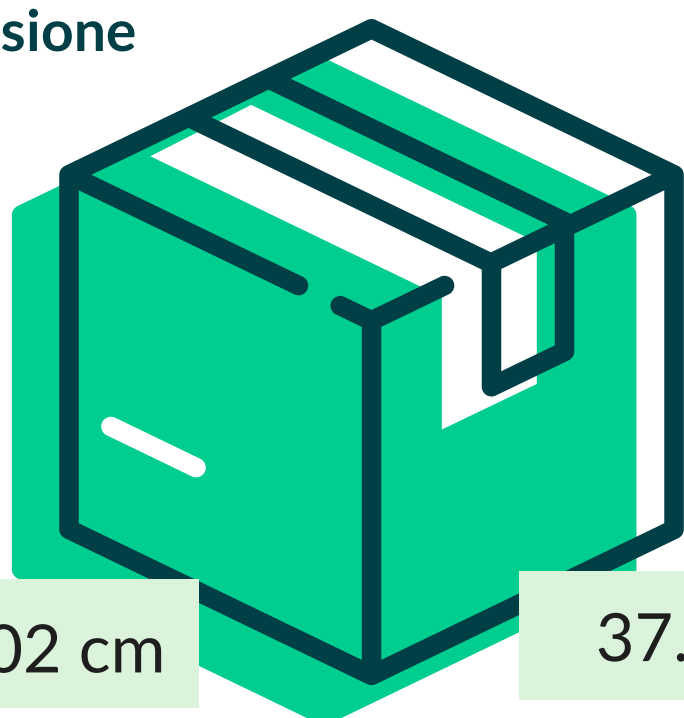

Tovagliato > Tovaglie di carta

TOVAGLIE CARTA -B- BIANCHE (400 PZ.)

Cod. Prodotto: TB 10N100X100

EAN Confez. 8018540015011

EAN Collo 8018540215015

Decoro BIANCO

Composizione CARTA ECOLOGICA TB

Grammatura 45/47 gr/mq

Formato 100x100 cm

Dimensione Collo

102 cm

37.3 cm

21 cm

N° Pezzi per confezione	400 PZ	Smaltimento imballo primario	IMBALLO PRIMARIO: PAP 20 CARTONE
Colli per bancale	10		
Colli per strato	1	Smaltimento prodotto	TOVAGLIA: PAP 22 - CARTA