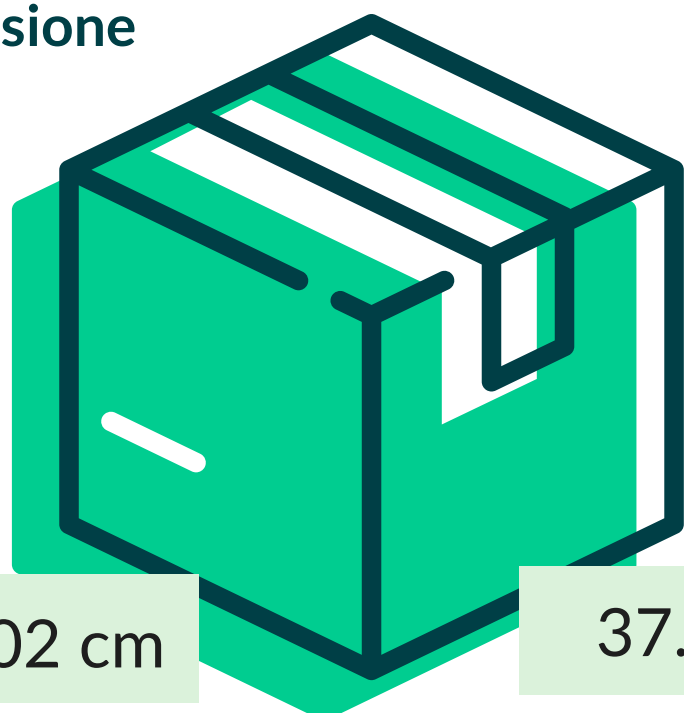

Tovagliato > Tovaglie di carta

TOVAGLIE CARTA -A- NODI MARINI (400 PZ.)

Cod. Prodotto: TA 17S100X100

EAN Confez. 8018540015141

EAN Collo 8018540215152

Decoro NODI MARINI

Composizione CARTA CELLULOSA TA

Grammatura 40/42 gr/mq

Formato 100x100 cm

Dimensione Collo

102 cm

21 cm

37.3 cm

N° Pezzi per confezione	400 PZ	Smaltimento imballo primario	IMBALLO PRIMARIO: PAP 20 CARTONE
Colli per bancale	10		Smaltimento prodotto
Colli per strato	1		