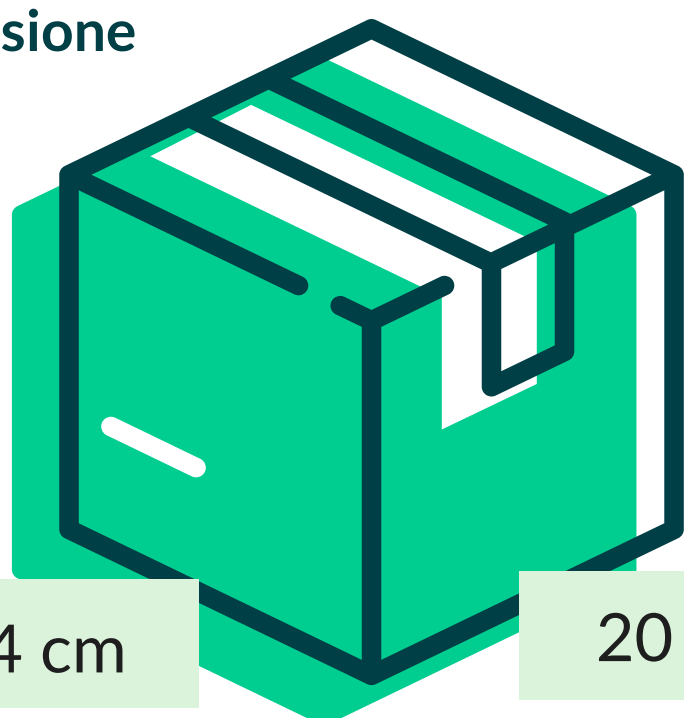

Tovagliato > Rotoli tovaglie di carta

TOVAGLIE CARTA -A- M.L. BIANCHE (8 ROT.)

Asso
roll

Cod. Prodotto: TRA20N025X120

EAN Confez. 8018540020145

EAN Collo 8018540619677

Decoro BIANCO

Composizione CARTA CELLULOSA TA

Grammatura 40/42 gr/mq

Formato 25x1,20 mt

Dimensione
Collo

24 cm

20 cm

123 cm

N° Pezzi per confezione	8 PZ	Smaltimento imballo primario	IMBALLO PRIMARIO: PAP 20 CARTONE
Colli per bancale	20		
Colli per strato	1	Smaltimento prodotto	TOVAGLIA: PAP 22 - CARTA