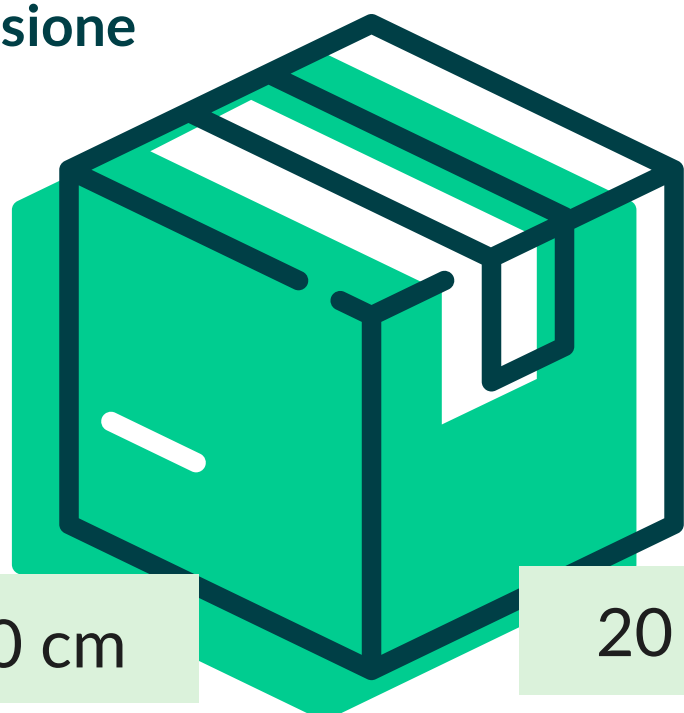

## TOVAGLIE CARTA -A- M.L. BIANCHE (6 ROT.)

Asso  
roll

Cod. Prodotto: TRA20N050X100

EAN Confez. 8018540020022

EAN Collo 8018540420020

Decoro BIANCO

Composizione CARTA CELLULOSA TA

Grammatura 40/42 gr/mq

Formato 50x1,00 mt

Dimensione  
Collo

30 cm

20 cm

100 cm

N° Pezzi per confezione	6 PZ	Smaltimento imballo primario	IMBALLO PRIMARIO: PAP 20 CARTONE
Colli per bancale	16		
Colli per strato	1	Smaltimento prodotto	TOVAGLIA: PAP 22 - CARTA