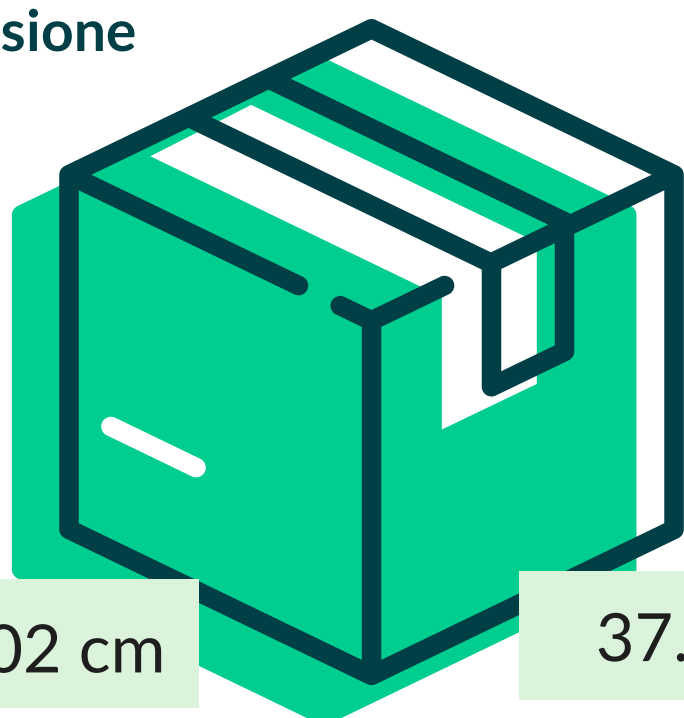

Tovagliato > Tovaglie di carta

TOVAGLIE CARTA -A- BIANCHE (400 PZ.)

Cod. Prodotto: TA 11N100X100

EAN Confez. 8018540015028

EAN Collo 8018540215022

Decoro BIANCO

Composizione CARTA CELLULOSA TA

Grammatura 40/42 gr/mq

Formato 100x100 cm

Dimensione Collo

102 cm

37.3 cm

21 cm

N° Pezzi per confezione	400 PZ	Smaltimento imballo primario	IMBALLO PRIMARIO: PAP 20 CARTONE
Colli per bancale	10		
Colli per strato	1	Smaltimento prodotto	TOVAGLIA: PAP 22 - CARTA