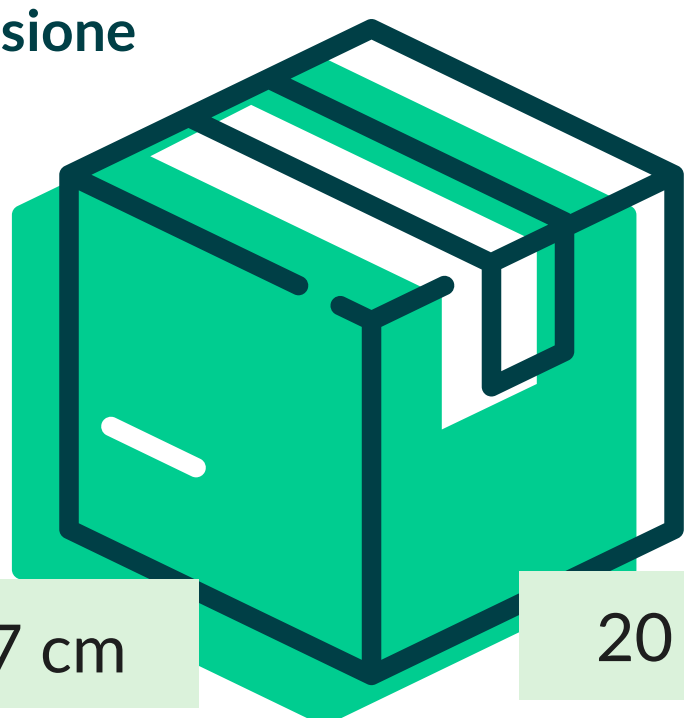

Tovagliato > Rotoli tovaglie di carta

TOV. ROT. DAMASCATA VERDE (25 ROT.)

Asso
roll

Cod. Prodotto: ASSO17007X120

EAN Confez. 8018540021173

EAN Collo 8018540421171

Decoro VERDE

Composizione CARTA CELLULOSA TA

Grammatura 40/42 gr/mq

Formato 7x1,20 mt

Dimensione
Collo

27 cm

20 cm

120 cm

N° Pezzi per confezione	25 PZ	Smaltimento imballo primario	IMBALLO PRIMARIO: PAP 20 CARTONE
Colli per bancale	18		
Colli per strato	1	Smaltimento prodotto	TOVAGLIA: PAP 22 - CARTA