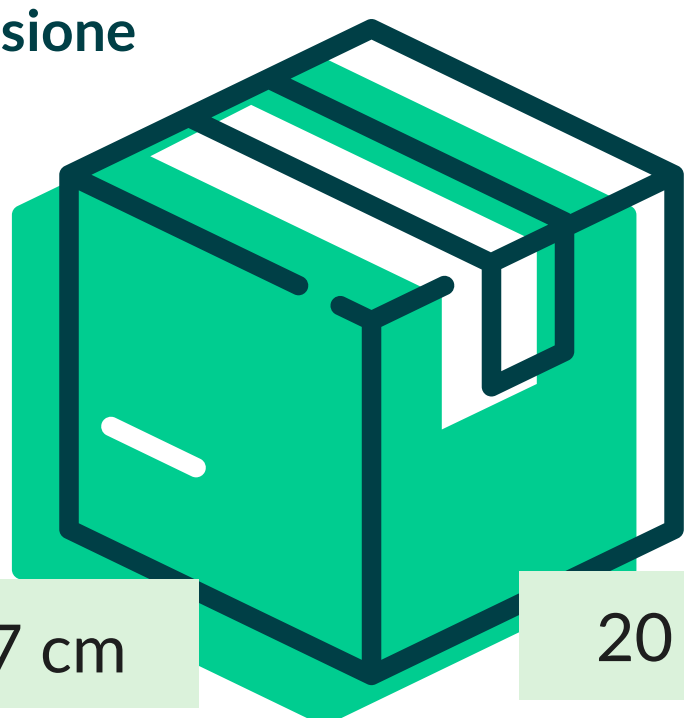

Tovagliato > Rotoli tovaglie di carta

TOV. ROT. DAMASCATA ROSSO (25 ROT.)

Asso
roll

Cod. Prodotto: ASSO16007X120

EAN Confez. 8018540021166

EAN Collo 8018540421164

Decoro ROSSO

Composizione CARTA CELLULOSA TA

Grammatura 40/42 gr/mq

Formato 7x1,20 mt

Dimensione
Collo

27 cm

20 cm

120 cm

N° Pezzi per confezione	25 PZ	Smaltimento imballo primario	IMBALLO PRIMARIO: PAP 20 CARTONE
Colli per bancale	18		
Colli per strato	1	Smaltimento prodotto	TOVAGLIA: PAP 22 - CARTA