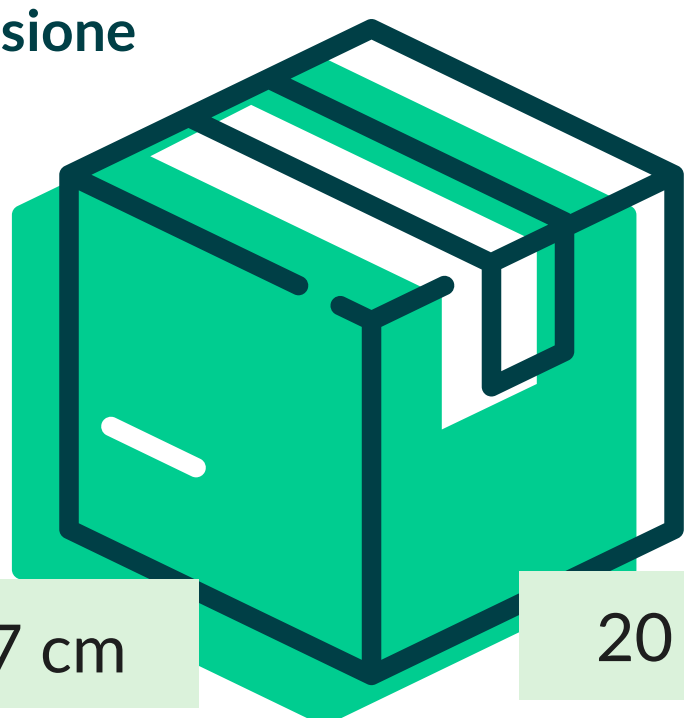

Tovagliato > Rotoli tovaglie di carta

TOV. ROT. DAMASCATA ROSA (25 ROT.)

Asso
roll

Cod. Prodotto: ASSO12007X120

EAN Confez. 8018540021128

EAN Collo 8018540421126

Decoro ROSA

Composizione CARTA CELLULOSA TA

Grammatura 40/42 gr/mq

Formato 7x1,20 mt

Dimensione
Collo

27 cm

20 cm

120 cm

N° Pezzi per confezione	25 PZ	Smaltimento imballo primario	IMBALLO PRIMARIO: PAP 20 CARTONE
Colli per bancale	18		
Colli per strato	1	Smaltimento prodotto	TOVAGLIA: PAP 22 - CARTA