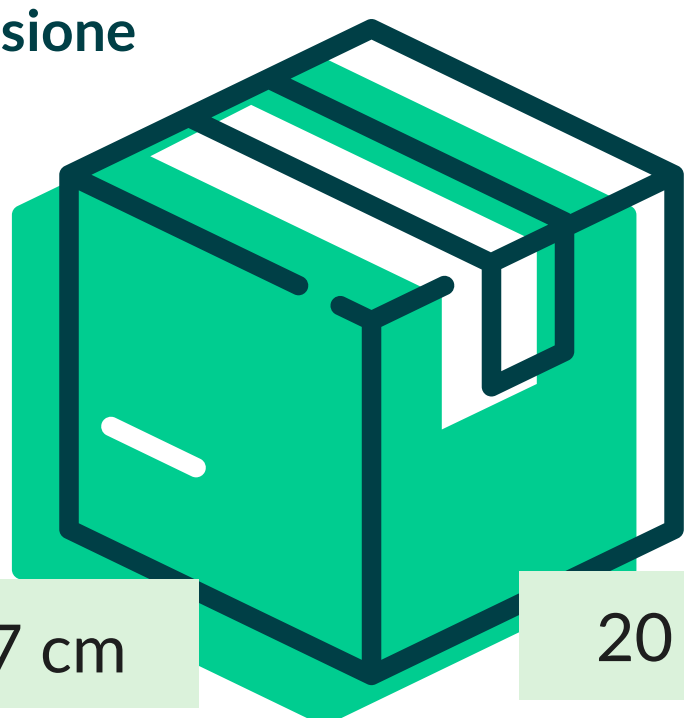

Tovagliato > Rotoli tovaglie di carta

TOV. ROT. DAMASCATA KIWI (25 ROT.)

Asso
roll

Cod. Prodotto: ASSO22007X120

EAN Confez. 8018540021227

EAN Collo 8018540421225

Decoro KIWI

Composizione CARTA CELLULOSA TA

Grammatura 40/42 gr/mq

Formato 7x1,20 mt

Dimensione Collo

27 cm

20 cm

120 cm

N° Pezzi per confezione	25 PZ	Smaltimento imballo primario	IMBALLO PRIMARIO: PAP 20 CARTONE
Colli per bancale	18		
Colli per strato	1	Smaltimento prodotto	TOVAGLIA: PAP 22 - CARTA