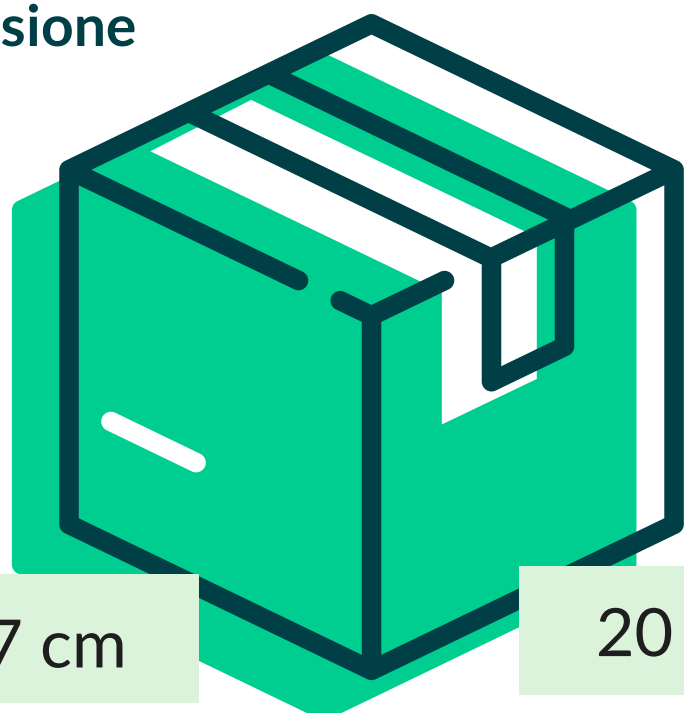

## TOV. ROT. DAMASCATA GIALLO (25 ROT.)

Asso  
roll

Cod. Prodotto: ASSO15007X120

EAN Confez. 8018540021159

EAN Collo 8018540421157

Decoro GIALLO

Composizione CARTA CELLULOSA TA

Grammatura 40/42 gr/mq

Formato 7x1,20 mt

Dimensione  
Collo

27 cm

20 cm

120 cm

N° Pezzi per confezione	25 PZ	Smaltimento imballo primario	IMBALLO PRIMARIO: PAP 20 CARTONE
Colli per bancale	18		
Colli per strato	1	Smaltimento prodotto	TOVAGLIA: PAP 22 - CARTA