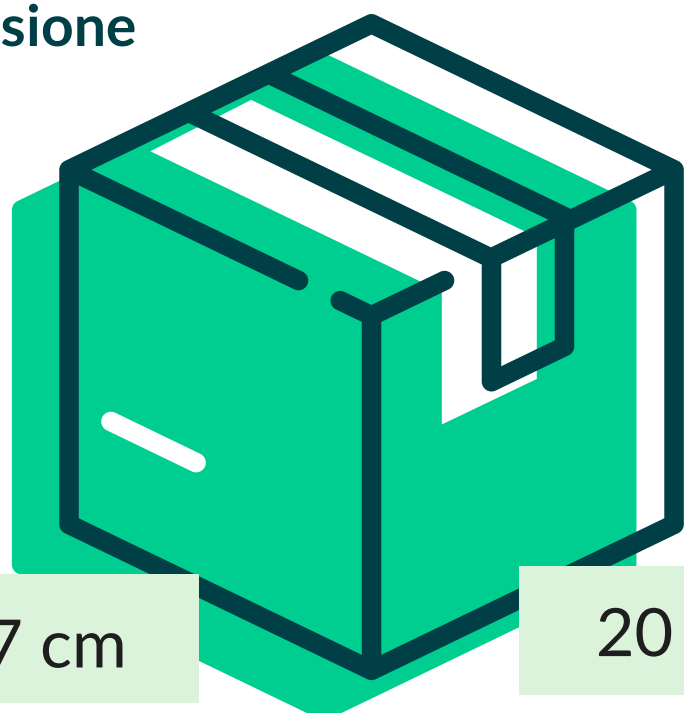

Tovagliato > Rotoli tovaglie di carta

TOV. ROT. DAMASCATA CRETA (25 ROT.)

Asso
roll

Cod. Prodotto: ASSO21007X120

EAN Confez. 8018540021210

EAN Collo 8018540421218

Decoro CRETA

Composizione CARTA CELLULOSA TA

Grammatura 40/42 gr/mq

Formato 7x1,20 mt

Dimensione
Collo

27 cm

20 cm

120 cm

N° Pezzi per confezione	25 PZ	Smaltimento imballo primario	IMBALLO PRIMARIO: PAP 20 CARTONE
Colli per bancale	18		
Colli per strato	1	Smaltimento prodotto	TOVAGLIA: PAP 22 - CARTA