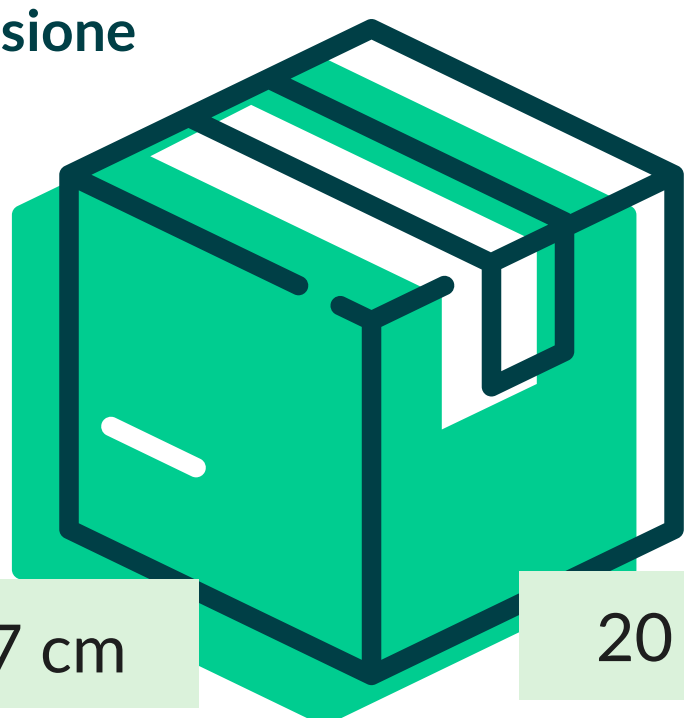

## TOV. ROT. DAMASCATA CHAMPAGNE (25 ROT.)

Asso  
roll

Cod. Prodotto: ASSO10007X120

EAN Confez. 8018540021104

EAN Collo 8018540421102

Decoro CHAMPAGNE

Composizione CARTA CELLULOSA TA

Grammatura 40/42 gr/mq

Formato 7x1,20 mt

Dimensione  
Collo

27 cm

20 cm

120 cm

N° Pezzi per confezione	25 PZ	Smaltimento imballo primario	IMBALLO PRIMARIO: PAP 20 CARTONE
Colli per bancale	18		
Colli per strato	1	Smaltimento prodotto	TOVAGLIA: PAP 22 - CARTA