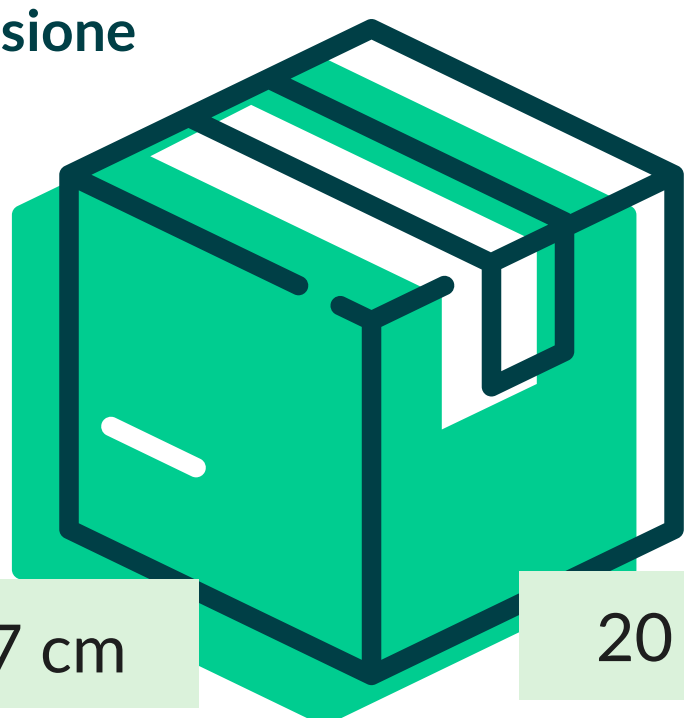

## TOV. ROT. DAMASCATA CELESTE (25 ROT.)

Asso  
roll

Cod. Prodotto: ASSO11007X120

EAN Confez. 8018540021111

EAN Collo 8018540421119

Decoro CELESTE

Composizione CARTA CELLULOSA TA

Grammatura 40/42 gr/mq

Formato 7x1,20 mt

Dimensione  
Collo

27 cm

20 cm

120 cm

N° Pezzi per confezione	25 PZ	Smaltimento imballo primario	IMBALLO PRIMARIO: PAP 20 CARTONE
Colli per bancale	18		
Colli per strato	1	Smaltimento prodotto	TOVAGLIA: PAP 22 - CARTA