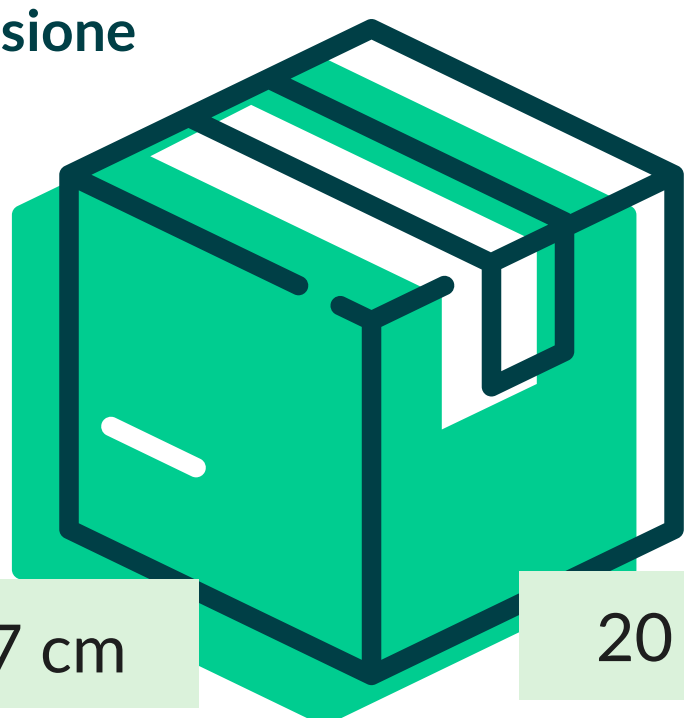

Tovagliato > Rotoli tovaglie di carta

TOV. ROT. DAMASCATA CACAO (25 ROT.)

Asso
roll

Cod. Prodotto: ASSO20007X120

EAN Confez. 8018540021999

EAN Collo 8018540421997

Decoro CACAO

Composizione CARTA CELLULOSA TA

Grammatura 40/42 gr/mq

Formato 7x1,20 mt

Dimensione
Collo

27 cm

20 cm

120 cm

N° Pezzi per confezione	25 PZ	Smaltimento imballo primario	IMBALLO PRIMARIO: PAP 20 CARTONE
Colli per bancale	18		
Colli per strato	1	Smaltimento prodotto	TOVAGLIA: PAP 22 - CARTA