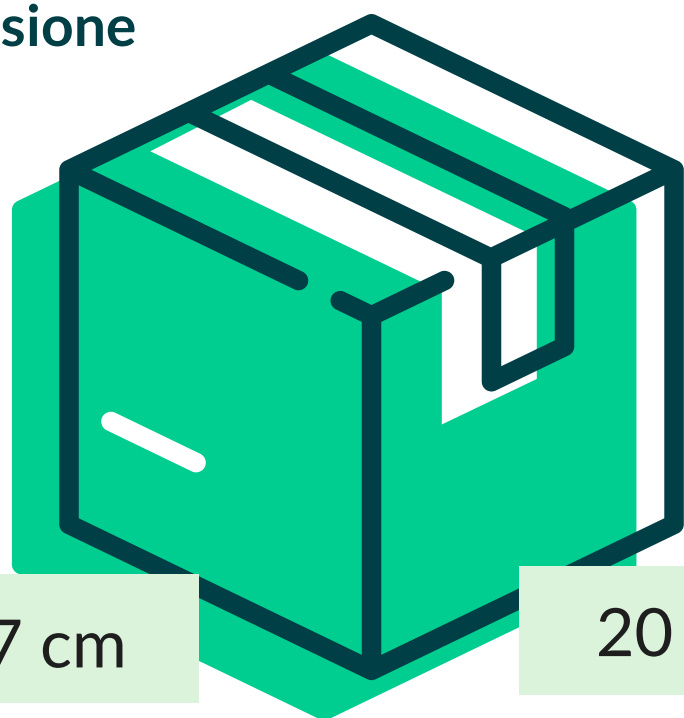

Tovagliato > Rotoli tovaglie di carta

TOV. ROT. DAMASCATA BORDEAUX (25 ROT.)

Asso
roll

Cod. Prodotto: ASSO18007X120

EAN Confez. 8018540021180

EAN Collo 8018540421188

Decoro BORDEAUX

Composizione CARTA CELLULOSA TA

Grammatura 40/42 gr/mq

Formato 7x1,20 mt

Dimensione
Collo

27 cm

20 cm

120 cm

N° Pezzi per confezione	25 PZ	Smaltimento imballo primario	IMBALLO PRIMARIO: PAP 20 CARTONE
Colli per bancale	18		
Colli per strato	1	Smaltimento prodotto	TOVAGLIA: PAP 22 - CARTA