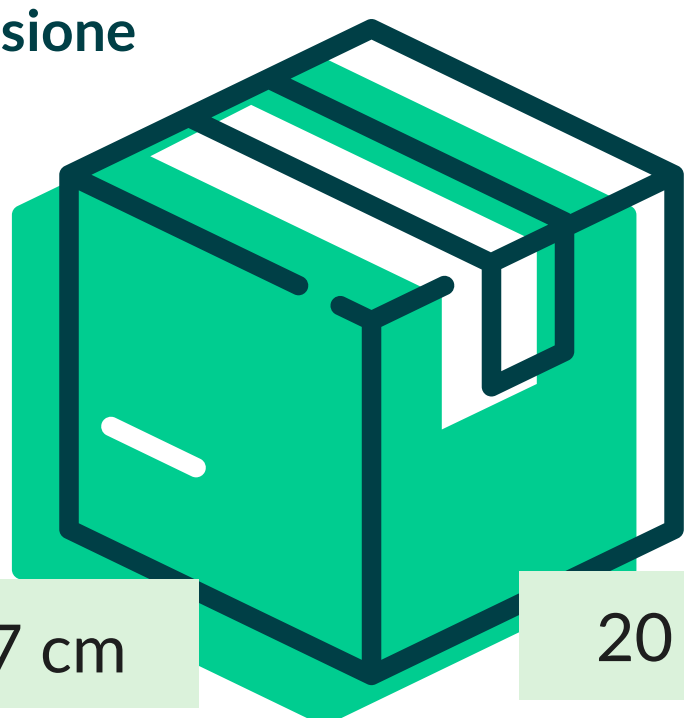

Tovagliato > Rotoli tovaglie di carta

TOV. ROT. DAMASCATA BLU (25 ROT.)

Asso
roll

Cod. Prodotto: ASSO14007X120

EAN Confez. 8018540021142

EAN Collo 8018540421140

Decoro BLU

Composizione CARTA CELLULOSA TA

Grammatura 40/42 gr/mq

Formato 7x1,20 mt

Dimensione
Collo

27 cm

20 cm

120 cm

N° Pezzi per confezione	25 PZ	Smaltimento imballo primario	IMBALLO PRIMARIO: PAP 20 CARTONE
Colli per bancale	18		
Colli per strato	1	Smaltimento prodotto	TOVAGLIA: PAP 22 - CARTA