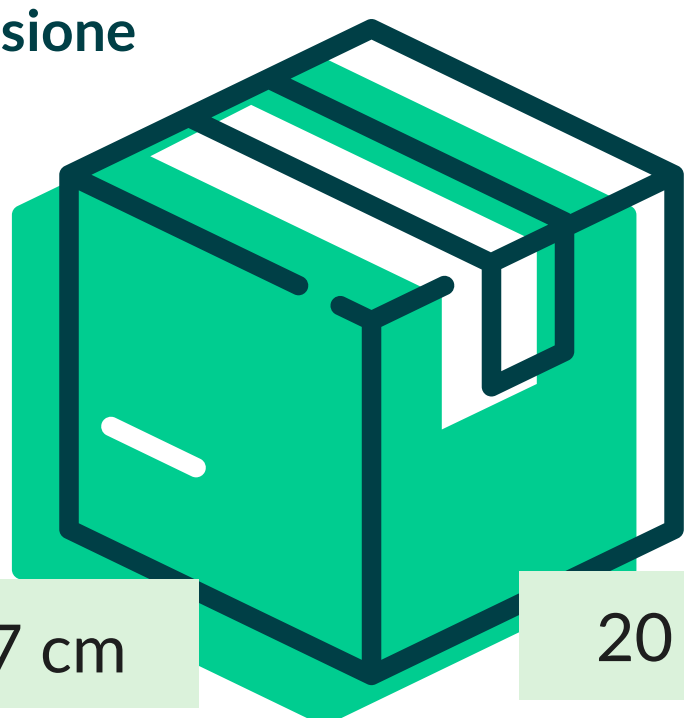

Tovagliato > Rotoli tovaglie di carta

TOV. ROT. DAMASCATA BIANCA (25 ROT.)

Asso
roll

Cod. Prodotto: ASSO00007X120

EAN Confez. 8018540021005

EAN Collo 8018540421003

Decoro BIANCO

Composizione CARTA CELLULOSA TA

Grammatura 40/42 gr/mq

Formato 7x1,20 mt

Dimensione
Collo

27 cm

20 cm

120 cm

N° Pezzi per confezione	25 PZ	Smaltimento imballo primario	IMBALLO PRIMARIO: PAP 20 CARTONE
Colli per bancale	18		
Colli per strato	1	Smaltimento prodotto	TOVAGLIA: PAP 22 - CARTA