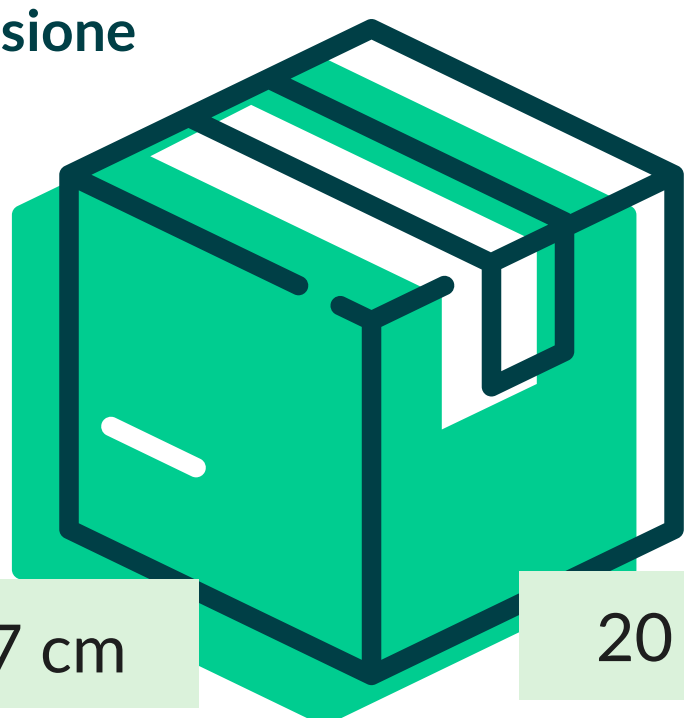

## TOV. ROT. DAMASCATA ARANCIO (25 ROT.)

Asso  
roll

Cod. Prodotto: ASSO19007X120

EAN Confez. 8018540021197

EAN Collo 8018540421195

Decoro ARANCIO

Composizione CARTA CELLULOSA TA

Grammatura 40/42 gr/mq

Formato 7x1,20 mt

Dimensione  
Collo

27 cm

20 cm

120 cm

N° Pezzi per confezione	25 PZ	Smaltimento imballo primario	IMBALLO PRIMARIO: PAP 20 CARTONE
Colli per bancale	18		
Colli per strato	1	Smaltimento prodotto	TOVAGLIA: PAP 22 - CARTA