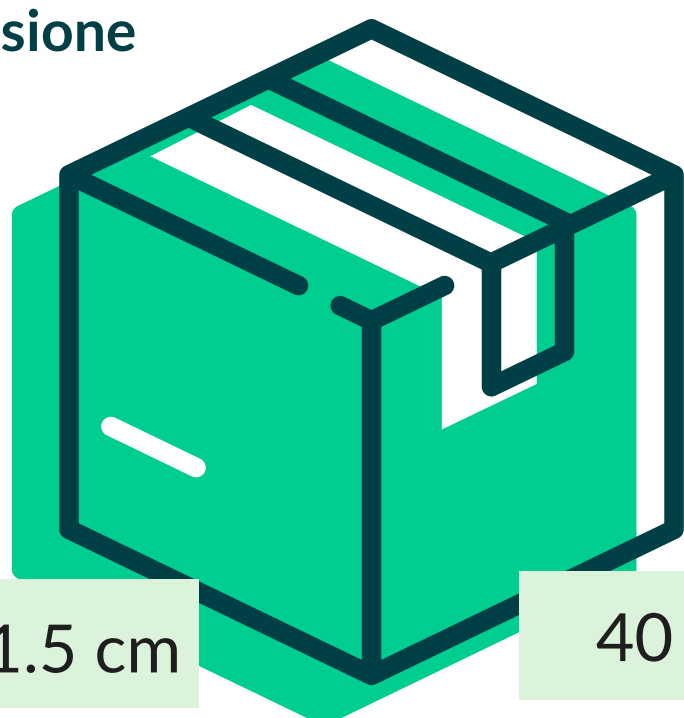

## TOV.PAGLIA COLORATA SABBIA (4x250 PZ.)

Cod. Prodotto: TPECOS033X044

EAN Confez. 8018540010498

EAN Collo 8018540110532

Decoro SABBIA

Composizione C.PAGLIA COLORATA 85 GR/M<sup>2</sup>

Grammatura 85 gr/mq

Formato 33x44 cm

### Dimensione Collo

51.5 cm

40 cm

14 cm

N° Pezzi per confezione	1000 PZ	Smaltimento imballo primario	IMBALLO PRIMARIO: PAP 20 CARTONE
Colli per bancale	36		
Colli per strato	9	Smaltimento prodotto	TOVAGLIETTA: PAP 22 - CARTA