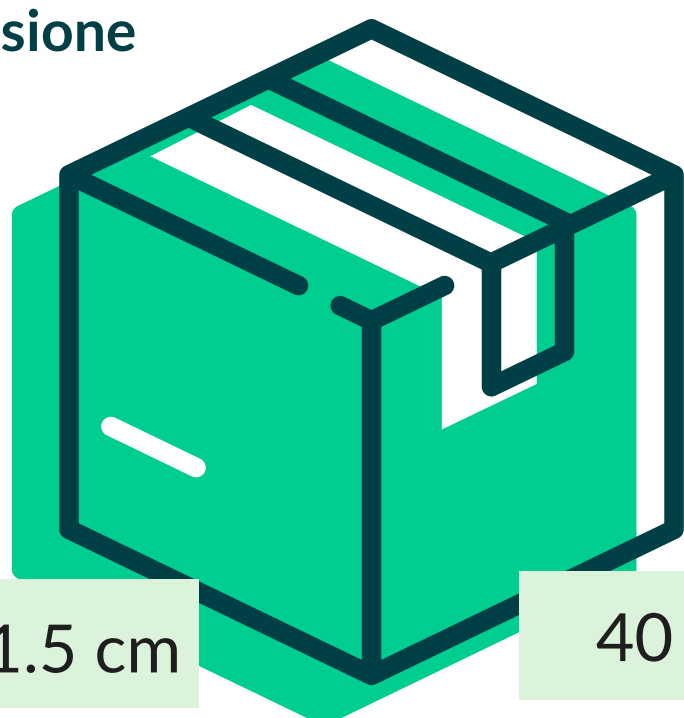

## TOV.PAGLIA COLORATA NERO (4x250 PZ.)

Cod. Prodotto: TPECON033X044

EAN Confez. 8018540010504

EAN Collo 8018540110525

Decoro NERO

Composizione C.PAGLIA COLORATA 85 GR/M<sup>2</sup>

Grammatura 85 gr/mq

Formato 33x44 cm

### Dimensione Collo

51.5 cm

40 cm

14 cm

N° Pezzi per confezione	1000 PZ	Smaltimento imballo primario	IMBALLO PRIMARIO: PAP 20 CARTONE
Colli per bancale	36		
Colli per strato	9	Smaltimento prodotto	TOVAGLIETTA: PAP 22 - CARTA