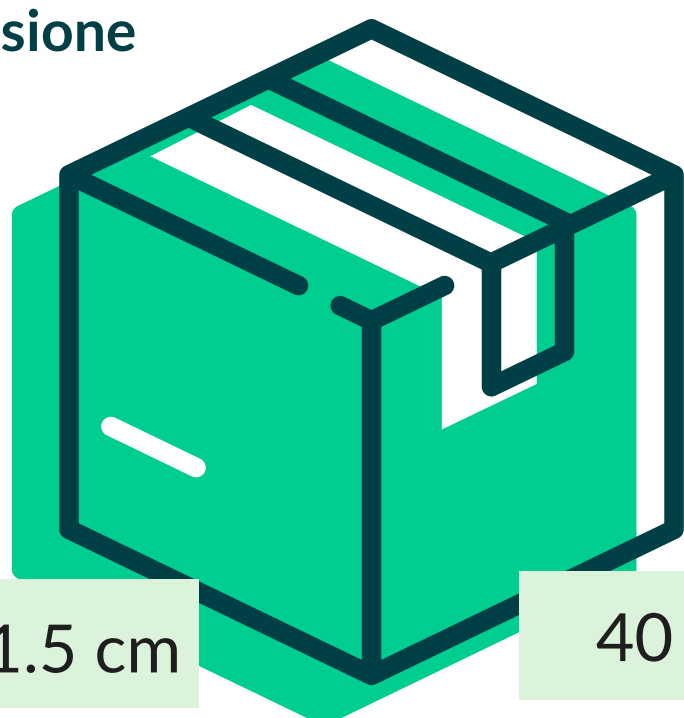

Tovagliato > Tovagliette di carta

TOV.PAGLIA COLORATA GRIGIO (4x250 PZ.)

Cod. Prodotto: TPECOG033X044

EAN Confez. 8018540010511

EAN Collo 8018540110518

Decoro GRIGIO

Composizione C.PAGLIA COLORATA 85 GR/M²

Grammatura 85 gr/mq

Formato 33x44 cm

Dimensione Collo

51.5 cm

40 cm

14 cm

N° Pezzi per confezione	1000 PZ	Smaltimento imballo primario	IMBALLO PRIMARIO: PAP 20 CARTONE
Colli per bancale	36		
Colli per strato	9	Smaltimento prodotto	TOVAGLIETTA: PAP 22 - CARTA