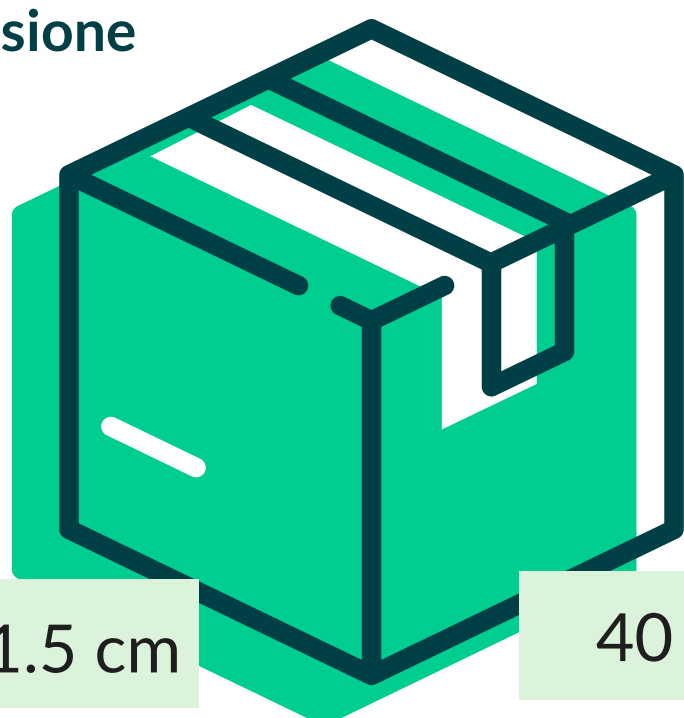

Tovagliato > Tovagliette di carta

TOV.PAGLIA COLORATA CACAO (4x250 PZ.)

Cod. Prodotto: TPECOC033X044

EAN Confez. 8018540010528

EAN Collo 8018540110501

Decoro CACAO

Composizione C.PAGLIA COLORATA 85 GR/M²

Grammatura 85 gr/mq

Formato 33x44 cm

Dimensione Collo

51.5 cm

40 cm

14 cm

N° Pezzi per confezione	1000 PZ	Smaltimento imballo primario	IMBALLO PRIMARIO: PAP 20 CARTONE
Colli per bancale	36		
Colli per strato	9	Smaltimento prodotto	TOVAGLIETTA: PAP 22 - CARTA