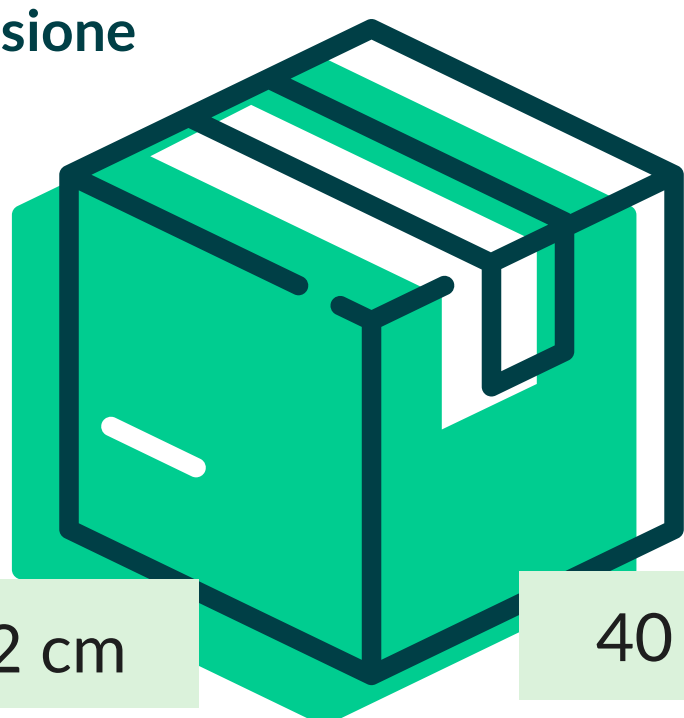

Tovagliato > Tovagliette di carta

TOV.CARTA TA 70 GR. STAMPATE SORRENTO (1000 PZ.)

Cod. Prodotto: TA 70S033X050

EAN Confez. 8018540010474

EAN Collo 8018540110471

Decoro SORRENTO

Composizione CARTA CELLULOSA TA

Grammatura 70 gr/mq

Formato 33x50 cm

Dimensione
Collo

52 cm

40 cm

18 cm

N° Pezzi per confezione	1000 PZ	Smaltimento imballo primario	IMBALLO PRIMARIO: PAP 20 CARTONE
Colli per bancale	32		
Colli per strato	8	Smaltimento prodotto	TOVAGLIETTA: PAP 22 - CARTA