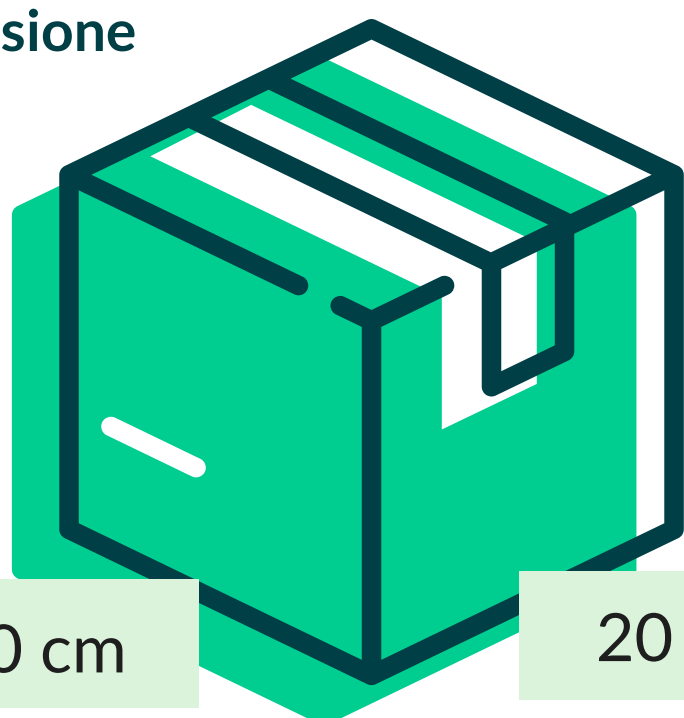

Tovagliato > Rotoli tovaglie di carta

TOV. CARTA POLIT. 50 M.L. (6 ROT.)

Asso
roll

Cod. Prodotto: TRPOLN050X100

EAN Confez. 8018540020039

EAN Collo 8018540420037

Decoro BIANCO

Composizione CARTA CELLULOSA TA + CARTENE HD.PE

Grammatura 40/42+7 gr/mq

Formato 50x1,00 mt

Dimensione Collo

30 cm

20 cm

100 cm

N° Pezzi per confezione	6 PZ	Smaltimento imballo primario	IMBALLO PRIMARIO: PAP 20 CARTONE
Colli per bancale	16		
Colli per strato	1	Smaltimento prodotto	TOVAGLIA: PAP 22 - CARTA