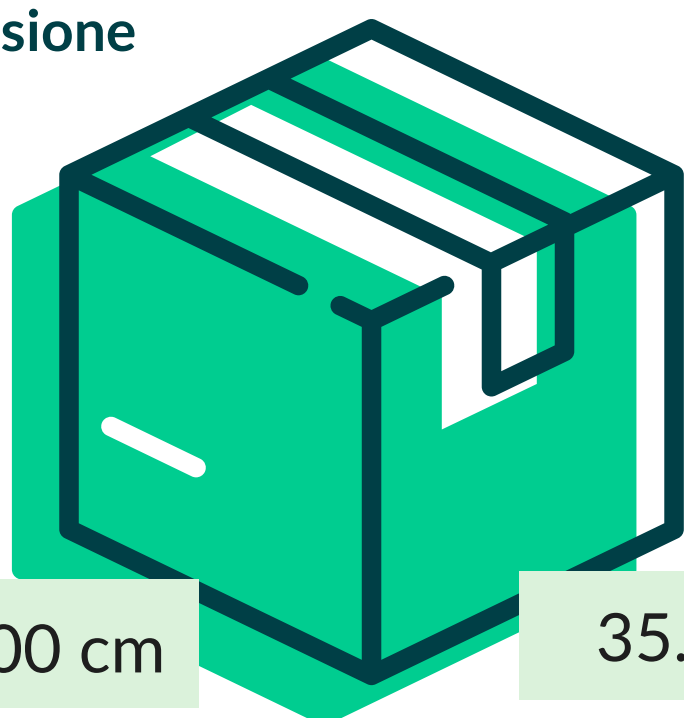

Tovagliato > Tovaglie di carta

TOV. CARTA PAGLIA NEUTRE (300 PZ.)

Cod. Prodotto: TP 10N100X100

EAN Confez. 8018540015042

EAN Collo 8018540215046

Decoro CARTA PAGLIA

Composizione CARTA PAGLIA

Grammatura 75 gr/mq

Formato 100x100 cm

Dimensione Collo

100 cm

35.3 cm

17 cm

N° Pezzi per confezione	300 PZ	Smaltimento imballo primario	IMBALLO PRIMARIO: PAP 20 CARTONE
Colli per bancale	12		
Colli per strato	1	Smaltimento prodotto	TOVAGLIA: PAP 22 - CARTA