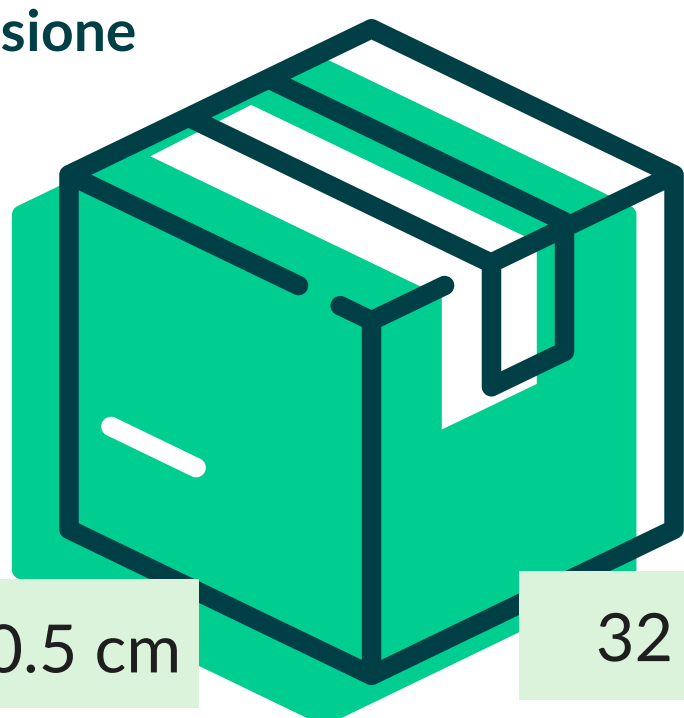

Tovagliato > Tovagliette di carta

TOV. CARTA PAGLIA NEUTRE (1000 PZ.)

Cod. Prodotto: TP P N030X040

EAN Confez. 8018540020053

EAN Collo 8018540120050

Decoro CARTA PAGLIA

Composizione CARTA PAGLIA

Grammatura 75 gr/mq

Formato 30x40 cm

Dimensione Collo

40.5 cm

32 cm

15 cm

N° Pezzi per confezione	1000 PZ	Smaltimento imballo primario	IMBALLO PRIMARIO: PAP 20 CARTONE
Colli per bancale	42		
Colli per strato	7	Smaltimento prodotto	TOVAGLIETTA: PAP 22 - CARTA