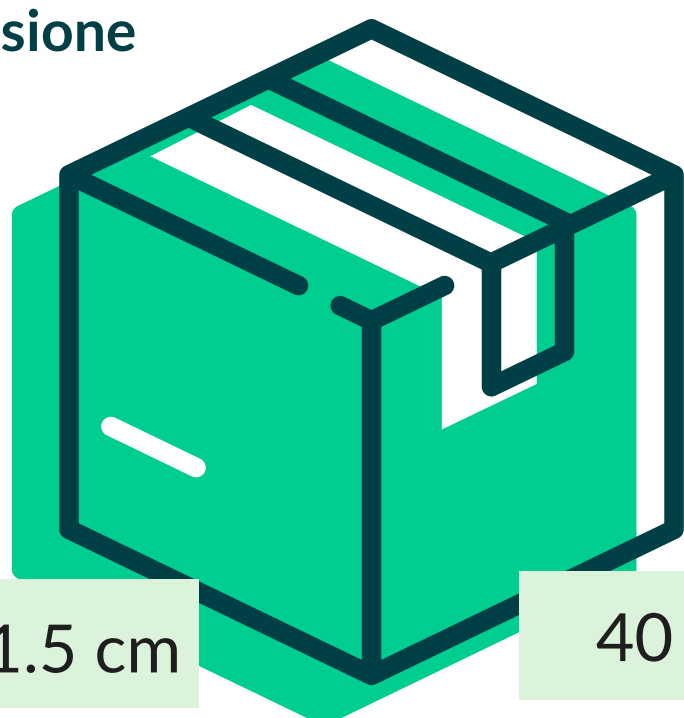

Tovagliato > Tovagliette di carta

TOV. CARTA PAGLIA NEUTRE (1000 PZ.)

Cod. Prodotto: TP P N037X050

EAN Confez. 8018540010283

EAN Collo 8018540120074

Decoro CARTA PAGLIA

Composizione CARTA PAGLIA

Grammatura 75 gr/mq

Formato 37x50 cm

Dimensione Collo

51.5 cm

40 cm

13.5 cm

N° Pezzi per confezione	1000 PZ	Smaltimento imballo primario	IMBALLO PRIMARIO: PAP 20 CARTONE
Colli per bancale	36		
Colli per strato	9	Smaltimento prodotto	TOVAGLIETTA: PAP 22 - CARTA