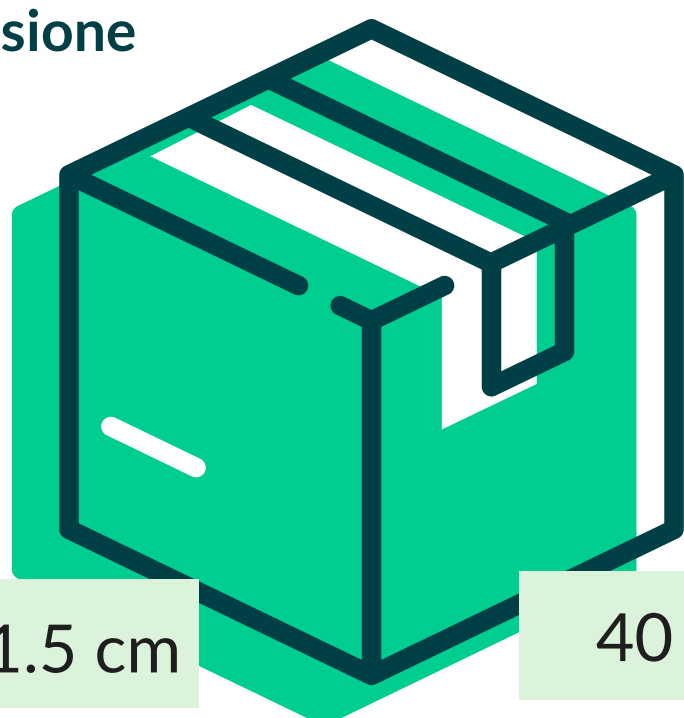

Tovagliato > Tovagliette di carta

TOV. CARTA PAGLIA NEUTRE (1000 PZ.)

Cod. Prodotto: TP P N033X044

EAN Confez. 8018540010276

EAN Collo 8018540120067

Decoro CARTA PAGLIA

Composizione CARTA PAGLIA

Grammatura 75 gr/mq

Formato 33x44 cm

Dimensione Collo

51.5 cm

40 cm

13.5 cm

N° Pezzi per confezione	1000 PZ	Smaltimento imballo primario	IMBALLO PRIMARIO: PAP 20 CARTONE
Colli per bancale	36		
Colli per strato	9	Smaltimento prodotto	TOVAGLIETTA: PAP 22 - CARTA