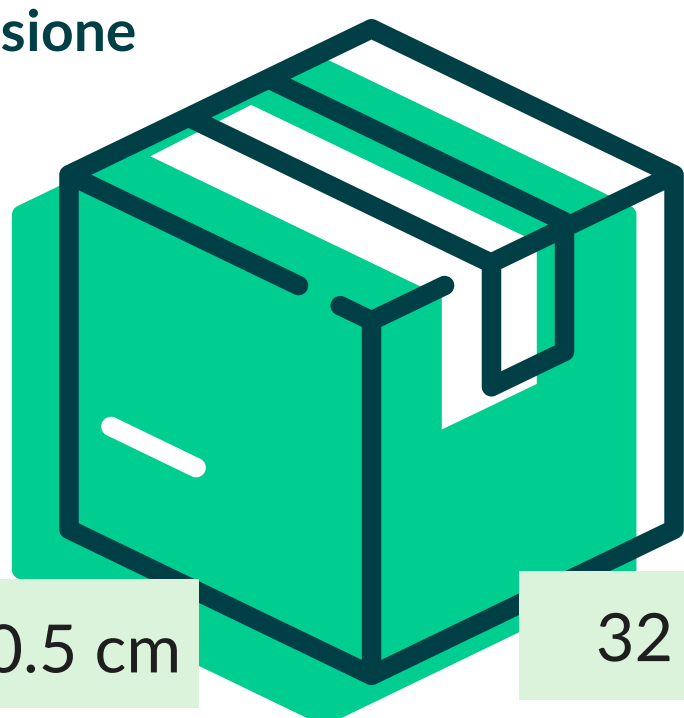

Tovagliato > Tovagliette di carta

TOV. CARTA PAGLIA BREAK (1000 PZ.)

Cod. Prodotto: TP P55030X040

EAN Confez. 8018540010245

EAN Collo 8018540110198

Decoro CARTA PAGLIA

Composizione CARTA PAGLIA

Grammatura 75 gr/mq

Formato 30x40 cm

Dimensione Collo

40.5 cm

32 cm

15 cm

| | | | |
|-------------------------|---------|------------------------------------|-------------------------------------|
| N° Pezzi per confezione | 1000 PZ | Smaltimento imballo primario | IMBALLO PRIMARIO: PAP 20 CARTONE |
| Colli per bancale | 42 | | |
| Colli per strato | 7 | Smaltimento prodotto | TOVAGLIETTA: PAP 22 - CARTA |