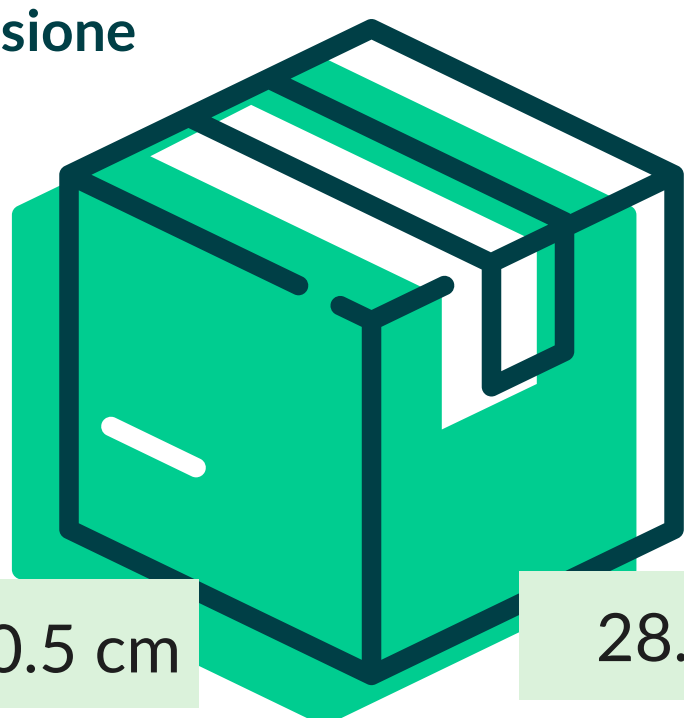

Tovagliato > Tovagliette di carta

TOV. CARTA GR.120 SAFARI BLU (500 PZ.)

Cod. Prodotto: TA120FB28X049

EAN Confez. 8018540010559

EAN Collo 8018540110556

Decoro SAFARI BLU

Composizione CARTA CELLULOSA TA

Grammatura 120 gr/mq

Formato 28x49 cm

Dimensione
Collo

50.5 cm

28.5 cm

16 cm

N° Pezzi per confezione	500 PZ	Smaltimento imballo primario	IMBALLO PRIMARIO: PAP 20 CARTONE
Colli per bancale	36		
Colli per strato	6	Smaltimento prodotto	TOVAGLIETTA: PAP 22 - CARTA