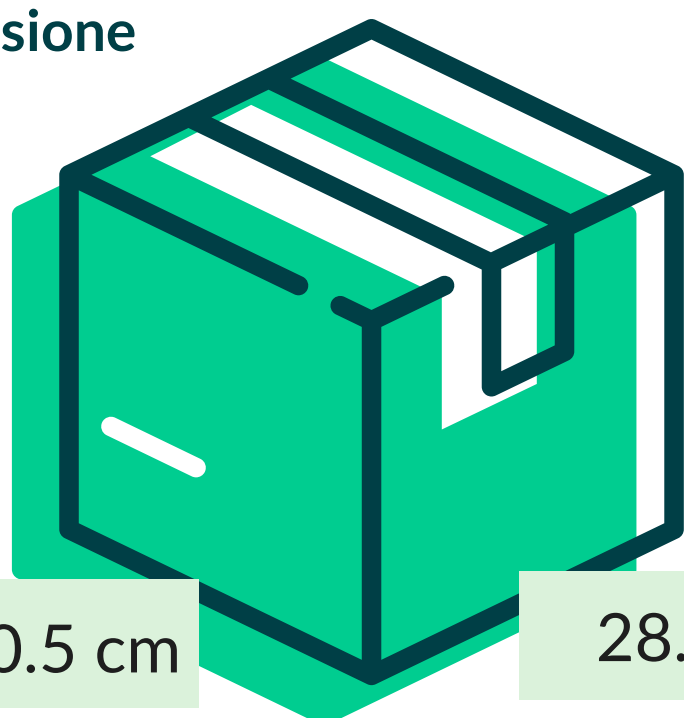

Tovagliato > Tovagliette di carta

TOV. CARTA GR.120 SAFARI ARANCIO (500 PZ.)

Cod. Prodotto: TA120FA28X049

EAN Confez.

8018540010542

EAN Collo

8018540110549

Decoro

SAFARI ARANCIO

Composizione

CARTA CELLULOSA TA

Grammatura

120 gr/mq

Formato

28x49 cm

Dimensione
Collo

50.5 cm

28.5 cm

16 cm

N° Pezzi per confezione	500 PZ	Smaltimento imballo primario	IMBALLO PRIMARIO: PAP 20 CARTONE
Colli per bancale	36		
Colli per strato	6	Smaltimento prodotto	TOVAGLIETTA: PAP 22 - CARTA