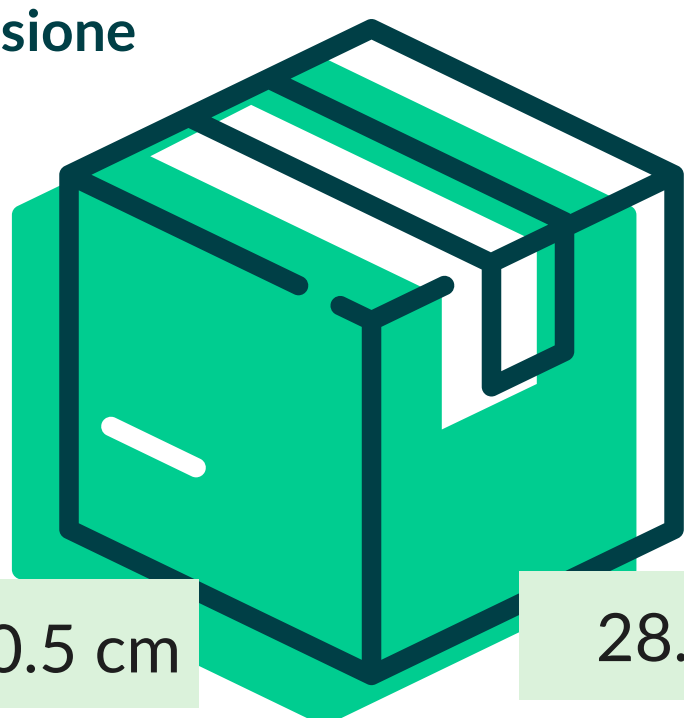

## TOV. CARTA GR.120 PROVENZA (500 PZ.)

Cod. Prodotto: TA120P028X049

EAN Confez. 8018540010368

EAN Collo 8018540110365

Decoro PROVENZA

Composizione CARTA CELLULOSA TA

Grammatura 120 gr/mq

Formato 28x49 cm

### Dimensione Collo

50.5 cm

28.5 cm

16 cm

N° Pezzi per confezione	500 PZ	Smaltimento imballo primario	IMBALLO PRIMARIO: PAP 20 CARTONE
Colli per bancale	36		
Colli per strato	6	Smaltimento prodotto	TOVAGLIETTA: PAP 22 - CARTA