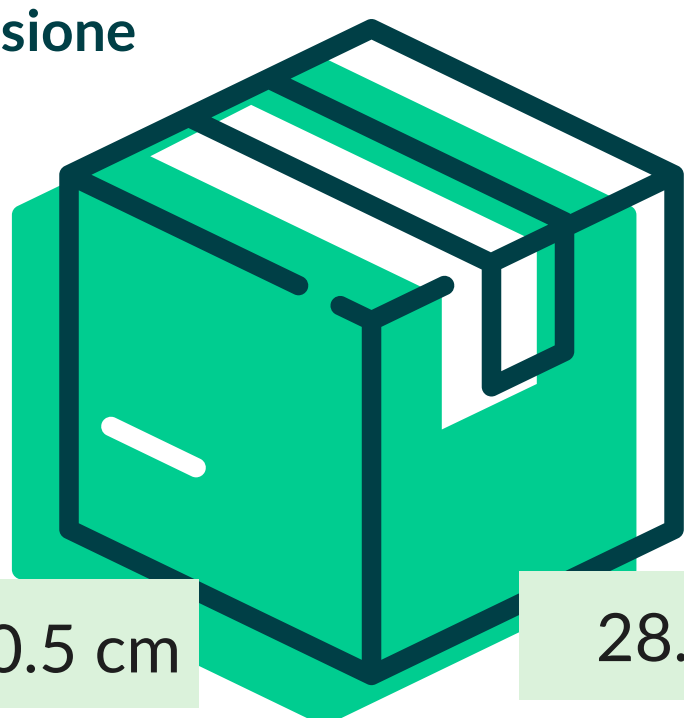

Tovagliato > Tovagliette di carta

TOV. CARTA GR.120 JUTA CACAO (500 PZ.)

Cod. Prodotto: TA120S028X049

EAN Confez. 8018540010351

EAN Collo 8018540110358

Decoro JUTA CACAO

Composizione CARTA CELLULOSA TA

Grammatura 120 gr/mq

Formato 28x49 cm

Dimensione Collo

50.5 cm

28.5 cm

16 cm

N° Pezzi per confezione	500 PZ	Smaltimento imballo primario	IMBALLO PRIMARIO: PAP 20 CARTONE
Colli per bancale	36		
Colli per strato	6	Smaltimento prodotto	TOVAGLIETTA: PAP 22 - CARTA