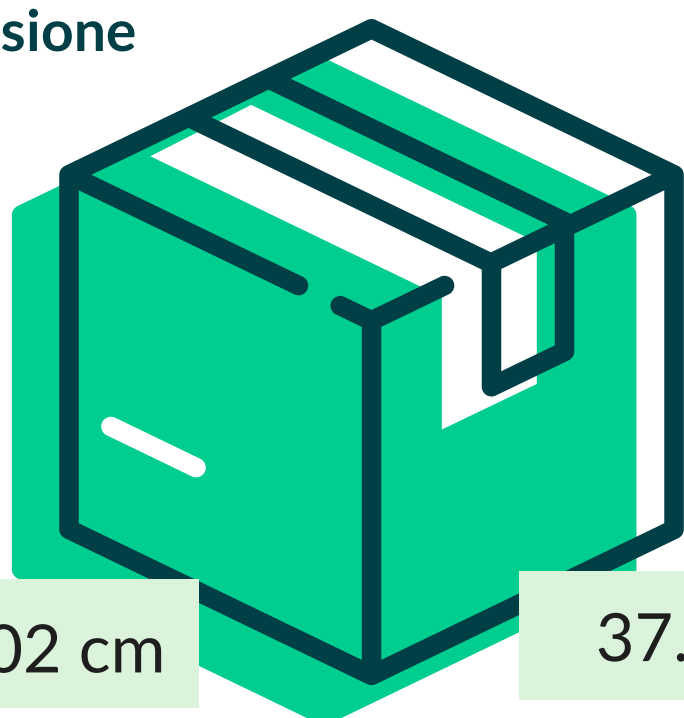

Tovagliato > Tovaglie di carta

TOV. CARTA -B- SCOZZESE VERDE (400 PZ.)

Cod. Prodotto: TB 14V100X100

EAN Confez. 8018540015097

EAN Collo 8018540215091

Decoro SCOZZESE VERDE

Composizione CARTA ECOLOGICA TB

Grammatura 45/47 gr/mq

Formato 100x100 cm

Dimensione Collo

102 cm

37.3 cm

21 cm

N° Pezzi per confezione	400 PZ	Smaltimento imballo primario	IMBALLO PRIMARIO: PAP 20 CARTONE
Colli per bancale	10		
Colli per strato	1	Smaltimento prodotto	TOVAGLIA: PAP 22 - CARTA