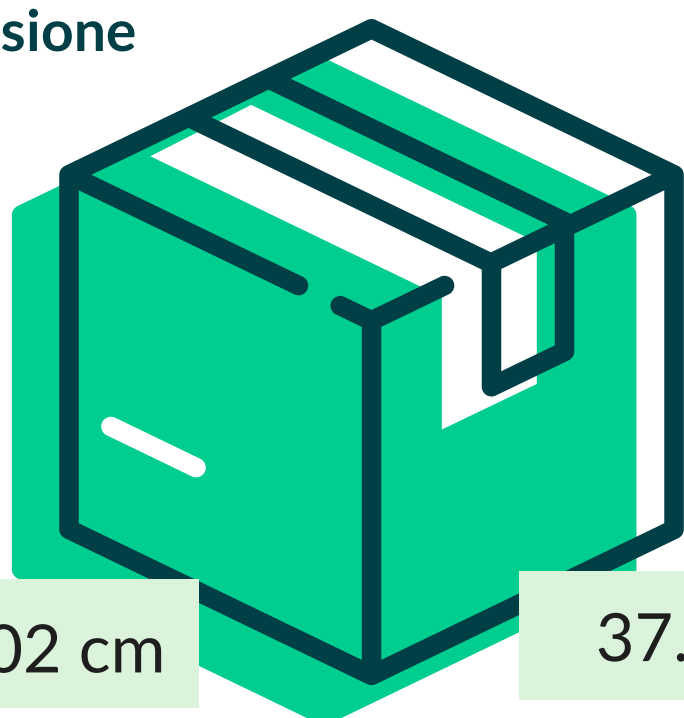

Tovagliato > Tovaglie di carta

TOV. CARTA -B- SCOZZESE GIALLO (400 PZ.)

Cod. Prodotto: TB 14G100X100

EAN Confez. 8018540015073

EAN Collo 8018540215077

Decoro SCOZZESE GIALLO

Composizione CARTA ECOLOGICA TB

Grammatura 45/47 gr/mq

Formato 100x100 cm

Dimensione Collo

102 cm

37.3 cm

21 cm

N° Pezzi per confezione	400 PZ	Smaltimento imballo primario	IMBALLO PRIMARIO: PAP 20 CARTONE
Colli per bancale	10		
Colli per strato	1	Smaltimento prodotto	TOVAGLIA: PAP 22 - CARTA