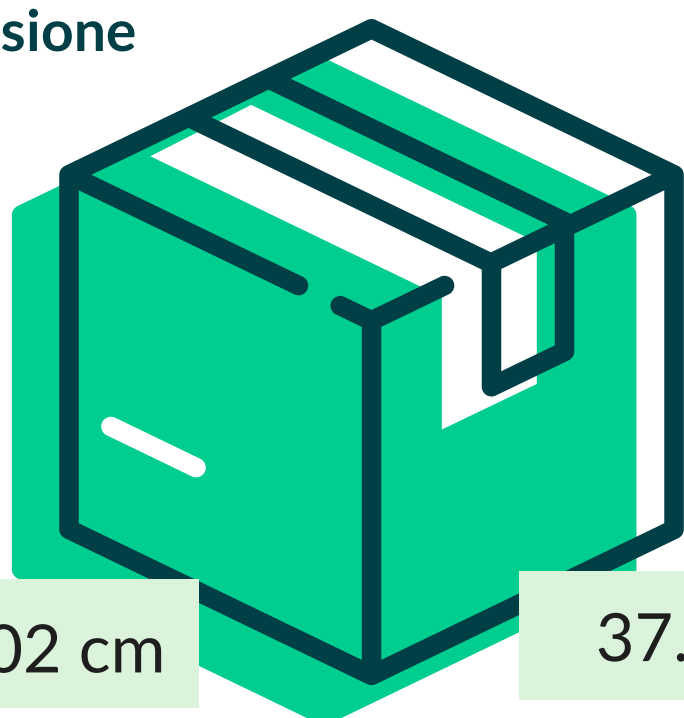

Tovagliato > Tovaglie di carta

TOV. CARTA -B- SCOZZESE BLU (400 PZ.)

Cod. Prodotto: TB 14B100X100

EAN Confez. 8018540015080

EAN Collo 8018540215084

Decoro SCOZZESE BLU

Composizione CARTA ECOLOGICA TB

Grammatura 45/47 gr/mq

Formato 100x100 cm

Dimensione Collo

102 cm

37.3 cm

21 cm

N° Pezzi per confezione	400 PZ	Smaltimento imballo primario	IMBALLO PRIMARIO: PAP 20 CARTONE
Colli per bancale	10		
Colli per strato	1	Smaltimento prodotto	TOVAGLIA: PAP 22 - CARTA