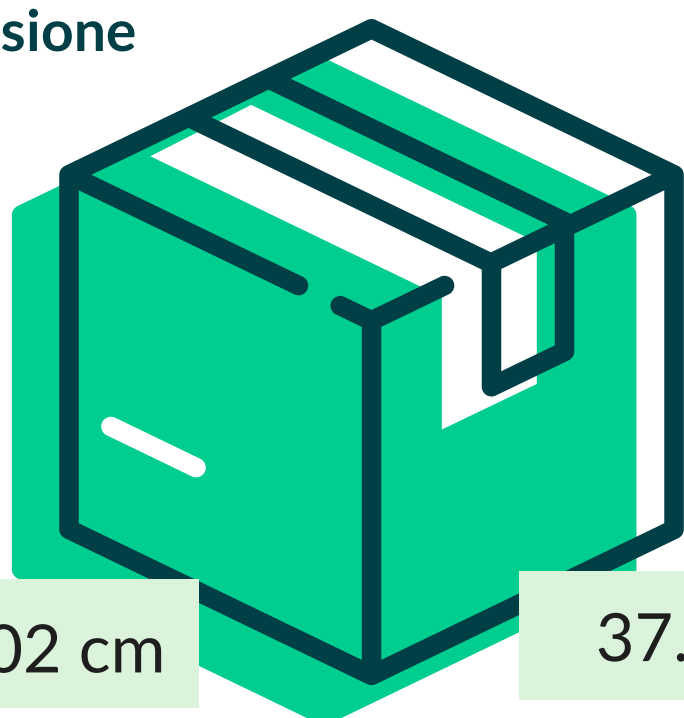

Tovagliato > Tovaglie di carta

TOV. CARTA -B- SCOZZ. BORDEAUX (400 PZ.)

Cod. Prodotto: TB 14R100X100

EAN Confez. 8018540015066

EAN Collo 8018540215060

Decoro SCOZZESE BORDEUAX

Composizione CARTA ECOLOGICA TB

Grammatura 45/47 gr/mq

Formato 100x100 cm

Dimensione Collo

102 cm

37.3 cm

21 cm

N° Pezzi per confezione	400 PZ	Smaltimento imballo primario	IMBALLO PRIMARIO: PAP 20 CARTONE
Colli per bancale	10		
Colli per strato	1	Smaltimento prodotto	TOVAGLIA: PAP 22 - CARTA