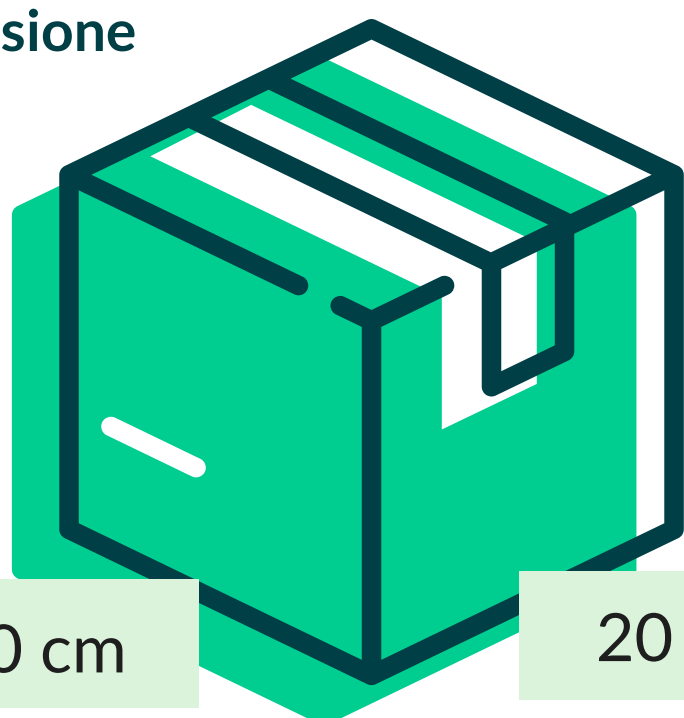

Tovagliato > Rotoli tovaglie di carta

TOV.CARTA B M.L.SCOZIA VERDE (6 ROT)

Asso
roll

Cod. Prodotto: TRB24V050X100

EAN Confez. 8018540020091

EAN Collo 8018540420099

Decoro SCOZZESE VERDE

Composizione CARTA ECOLOGICA TB

Grammatura 40/42 gr/mq

Formato 50x1,00 mt

Dimensione
Collo

30 cm

20 cm

100 cm

N° Pezzi per confezione	6 PZ	Smaltimento imballo primario	IMBALLO PRIMARIO: PAP 20 CARTONE
Colli per bancale	16		
Colli per strato	1	Smaltimento prodotto	TOVAGLIA: PAP 22 - CARTA