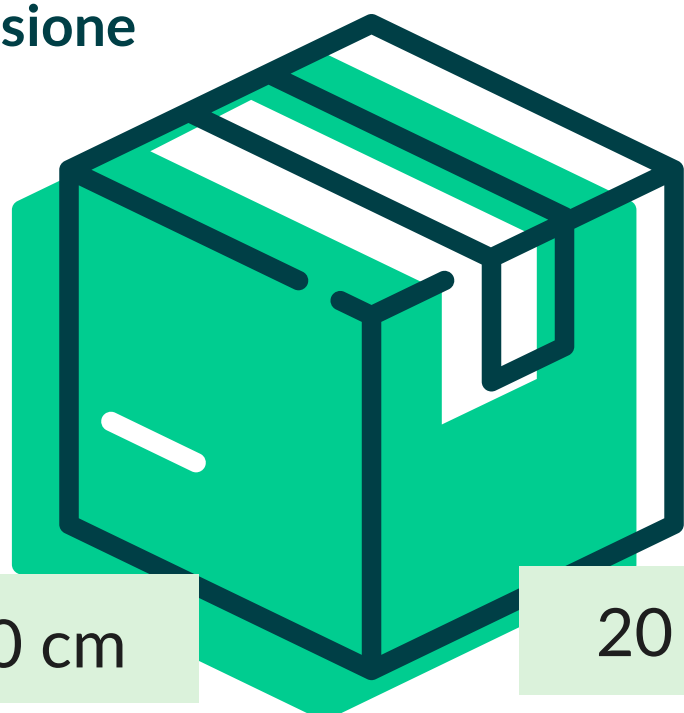

Tovagliato > Rotoli tovaglie di carta

TOV.CARTA B M.L.SCOZIA BLU (6 ROT)

Asso
roll

Cod. Prodotto: TRB24B050X100

EAN Confez. 8018540020114

EAN Collo 8018540420112

Decoro SCOZZESE BLU

Composizione CARTA ECOLOGICA TB

Grammatura 40/42 gr/mq

Formato 50x1,00 mt

Dimensione Collo

30 cm

20 cm

100 cm

N° Pezzi per confezione	6 PZ	Smaltimento imballo primario	IMBALLO PRIMARIO: PAP 20 CARTONE
Colli per bancale	16		
Colli per strato	1	Smaltimento prodotto	TOVAGLIA: PAP 22 - CARTA