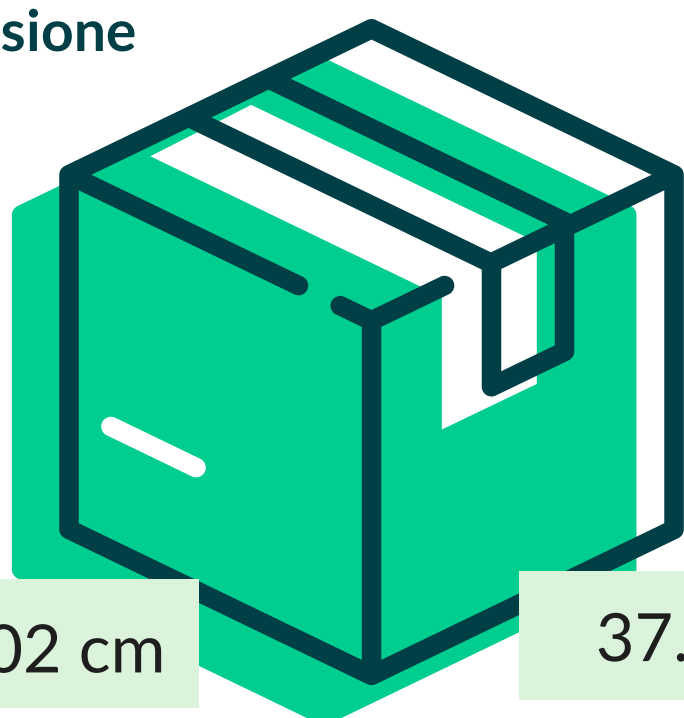

Tovagliato > Tovaglie di carta

TOV. CARTA -A- ST. FOLK OCRA (400 PZ.)

Cod. Prodotto: TFOLKO100X100

EAN Confez. 8018540015271

EAN Collo 8018540215275

Decoro FOLK OCRA

Composizione CARTA CELLULOSA TA

Grammatura 40/42 gr/mq

Formato 100x100 cm

Dimensione Collo

102 cm

21 cm

37.3 cm

N° Pezzi per confezione	400 PZ	Smaltimento imballo primario	IMBALLO PRIMARIO: PAP 20 CARTONE
Colli per bancale	10		
Colli per strato	1	Smaltimento prodotto	TOVAGLIA: PAP 22 - CARTA