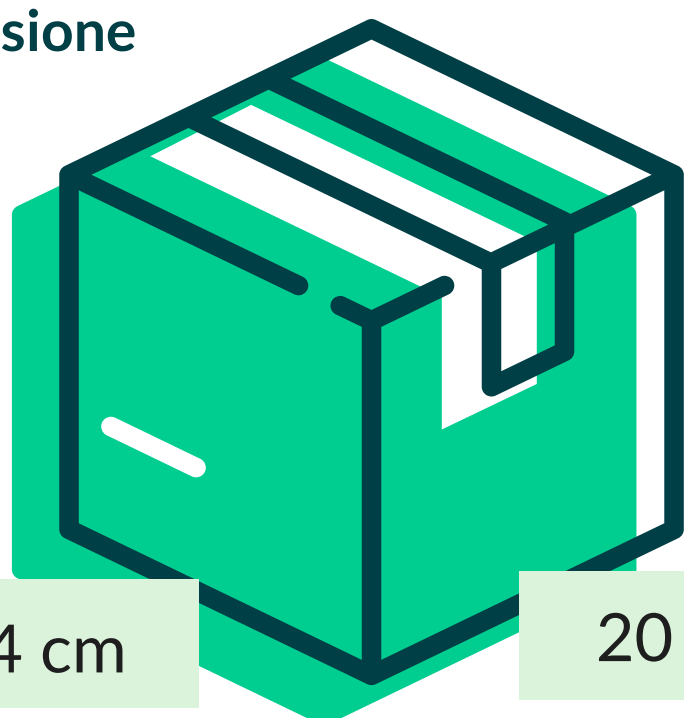

Tovagliato > Rotoli tovaglie di carta

TOV. CARTA -A- ROT. FOLK OCRA (8 ROT.)

Asso
roll

Cod. Prodotto: TRFOLKO25X120

EAN Confez. 8018540020220

EAN Collo 8018540420228

Decoro FOLK OCRA

Composizione CARTA CELLULOSA TA

Grammatura 40/42 gr/mq

Formato 25x1,20 mt

Dimensione
Collo

24 cm

20 cm

123 cm

N° Pezzi per confezione	8 PZ	Smaltimento imballo primario	IMBALLO PRIMARIO: PAP 20 CARTONE
Colli per bancale	16		
Colli per strato	1	Smaltimento prodotto	TOVAGLIA: PAP 22 - CARTA