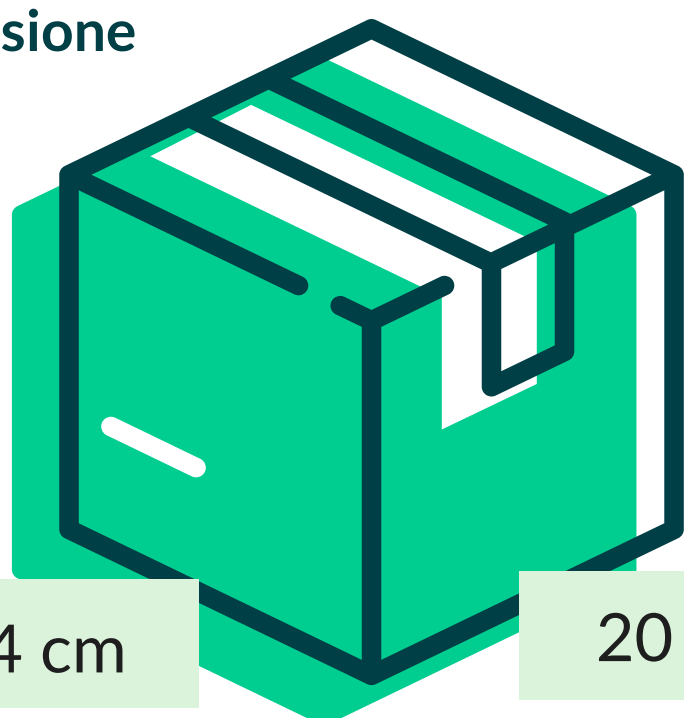

Tovagliato > Rotoli tovaglie di carta

TOV.CARTA -A- M.L. F.P.VERDE (8 ROT.)

Asso
roll

Cod. Prodotto: TRAFPV025X120

EAN Confez. 8018540020190

EAN Collo 8018540420198

Decoro VERDE

Composizione CARTA CELLULOSA TA

Grammatura 40/42 gr/mq

Formato 25x1,20 mt

Dimensione
Collo

123 cm

24 cm

20 cm

N° Pezzi per confezione	8 PZ	Smaltimento imballo primario	IMBALLO PRIMARIO: PAP 20 CARTONE
Colli per bancale	20		
Colli per strato	1	Smaltimento prodotto	TOVAGLIA: PAP 22 - CARTA