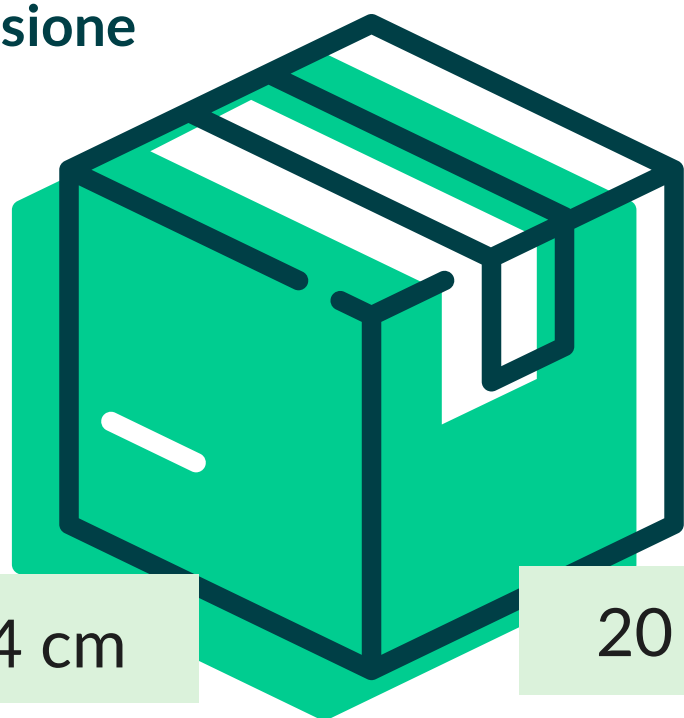

## TOV.CARTA -A- M.L. F.P.ROSSO (8 ROT.)

Asso  
roll

Cod. Prodotto: TRAFPR025X120

EAN Confez. 8018540020152

EAN Collo 8018540420150

Decoro ROSSO

Composizione CARTA CELLULOSA TA

Grammatura 40/42 gr/mq

Formato 25x1,20 mt

Dimensione  
Collo

24 cm

20 cm

123 cm

N° Pezzi per confezione	8 PZ	Smaltimento imballo primario	IMBALLO PRIMARIO: PAP 20 CARTONE
Colli per bancale	20		
Colli per strato	1	Smaltimento prodotto	TOVAGLIA: PAP 22 - CARTA