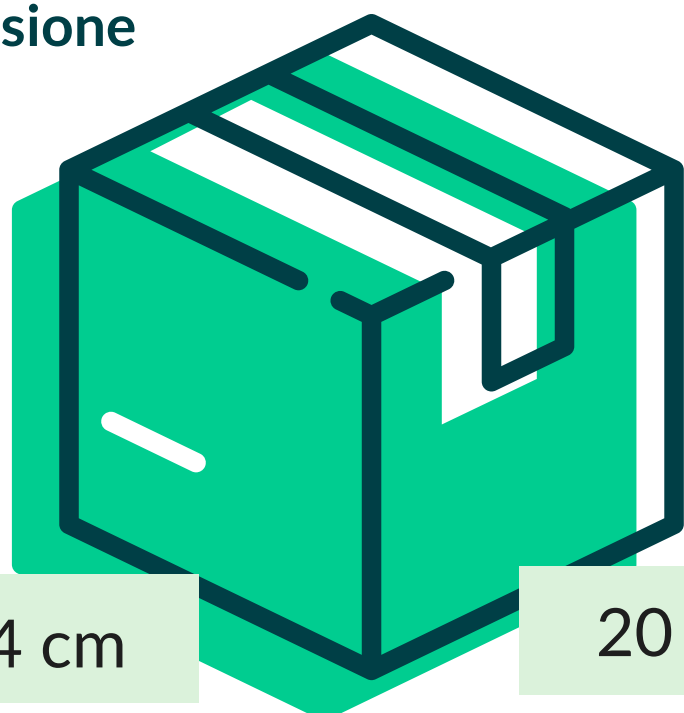

Tovagliato > Rotoli tovaglie di carta

TOV.CARTA -A- M.L. F.P.ROSA (8 ROT.)

Asso
roll

Cod. Prodotto: TRAFPA025X120

EAN Confez. 8018540020176

EAN Collo 8018540420174

Decoro ROSA

Composizione CARTA CELLULOSA TA

Grammatura 40/42 gr/mq

Formato 25x1,20 mt

Dimensione Collo

24 cm

20 cm

123 cm

N° Pezzi per confezione	8 PZ	Smaltimento imballo primario	IMBALLO PRIMARIO: PAP 20 CARTONE
Colli per bancale	20		
Colli per strato	1	Smaltimento prodotto	TOVAGLIA: PAP 22 - CARTA