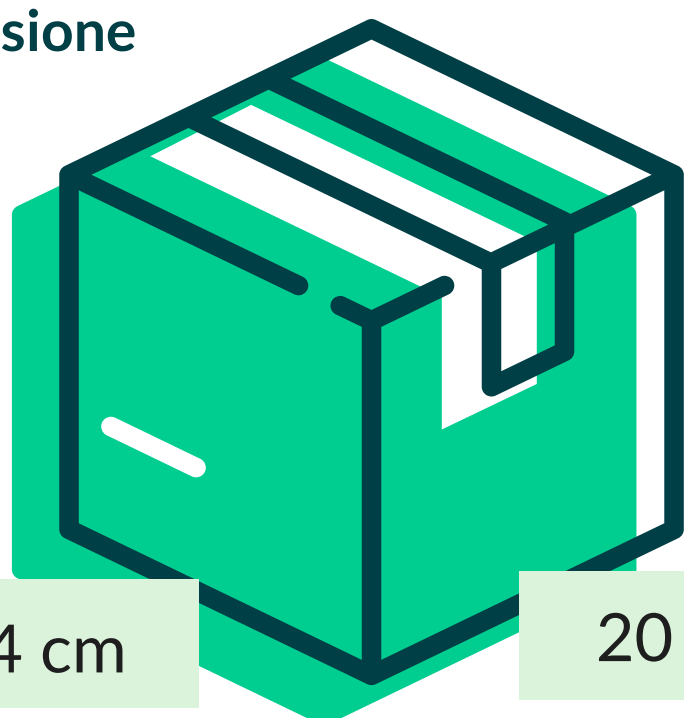

Tovagliato > Rotoli tovaglie di carta

TOV.CARTA -A- M.L. F.P.GIALLO (8 ROT.)

Asso
roll

Cod. Prodotto: TRAFPG025X120

EAN Confez. 8018540020169

EAN Collo 8018540420167

Decoro GIALLO

Composizione CARTA CELLULOSA TA

Grammatura 40/42 gr/mq

Formato 25x1,20 mt

Dimensione
Collo

24 cm

20 cm

123 cm

N° Pezzi per confezione	8 PZ	Smaltimento imballo primario	IMBALLO PRIMARIO: PAP 20 CARTONE
Colli per bancale	20		
Colli per strato	1	Smaltimento prodotto	TOVAGLIA: PAP 22 - CARTA