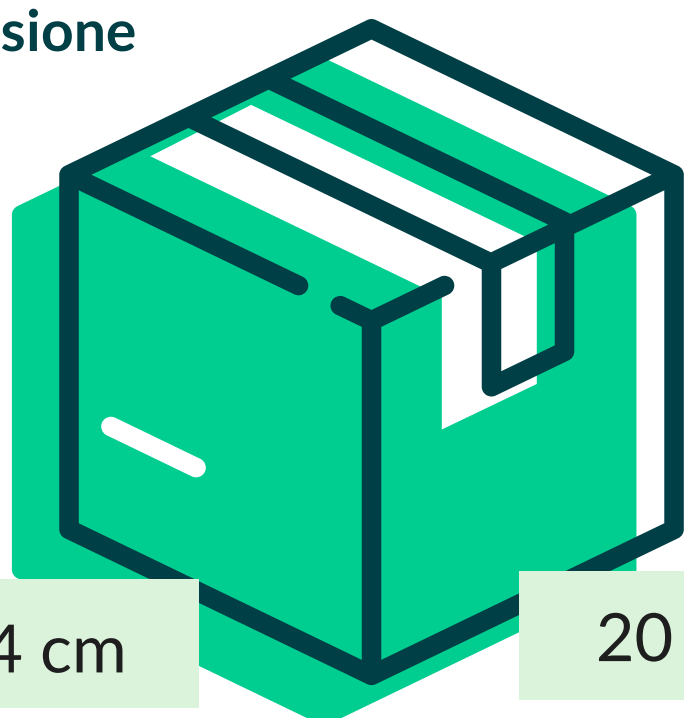

CHAMPAGNE

Composizione

CARTA CELLULOSA TA

Grammatura

40/42 gr/mq

Formato

25x1,20 mt

Dimensione  
Collo

24 cm

20 cm

123 cm

N° Pezzi per confezione	8 PZ	Smaltimento imballo primario	IMBALLO PRIMARIO: PAP 20 CARTONE
Colli per bancale	20		
Colli per strato	1	Smaltimento prodotto	TOVAGLIA: PAP 22 - CARTA