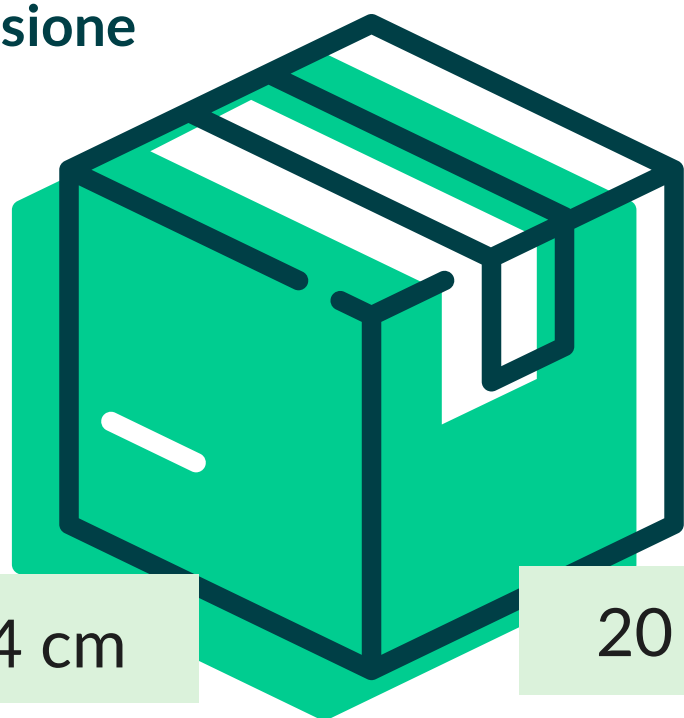

## TOV.CARTA -A- M.L. F.P.CELESTE (8 ROT.)

Asso  
roll

Cod. Prodotto: TRAFPC025X120

EAN Confez. 8018540020183

EAN Collo 8018540420181

Decoro CELESTE

Composizione CARTA CELLULOSA TA

Grammatura 40/42 gr/mq

Formato 25x1,20 mt

Dimensione  
Collo

24 cm

20 cm

123 cm

N° Pezzi per confezione	8 PZ	Smaltimento imballo primario	IMBALLO PRIMARIO: PAP 20 CARTONE
Colli per bancale	20		
Colli per strato	1	Smaltimento prodotto	TOVAGLIA: PAP 22 - CARTA