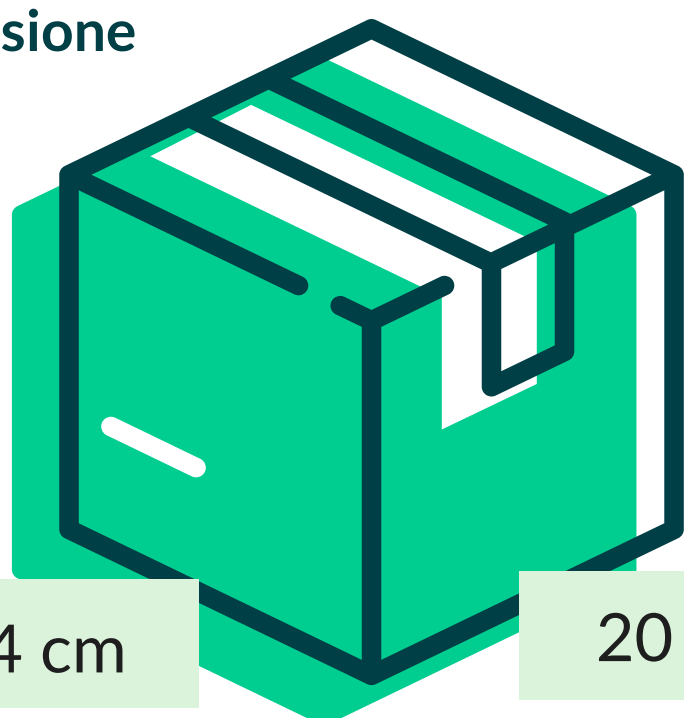

## TOV.CARTA -A- M.L. F.P.BORDEAUX (8 ROT.)

Asso  
roll

Cod. Prodotto: TRAFPX025X120

EAN Confez. 8018540020343

EAN Collo 8018540420341

Decoro BORDEAUX

Composizione CARTA CELLULOSA TA

Grammatura 40/42 gr/mq

Formato 25x1,20 mt

Dimensione  
Collo

24 cm

20 cm

123 cm

N° Pezzi per confezione	8 PZ	Smaltimento imballo primario	IMBALLO PRIMARIO: PAP 20 CARTONE
Colli per bancale	20		
Colli per strato	1	Smaltimento prodotto	TOVAGLIA: PAP 22 - CARTA