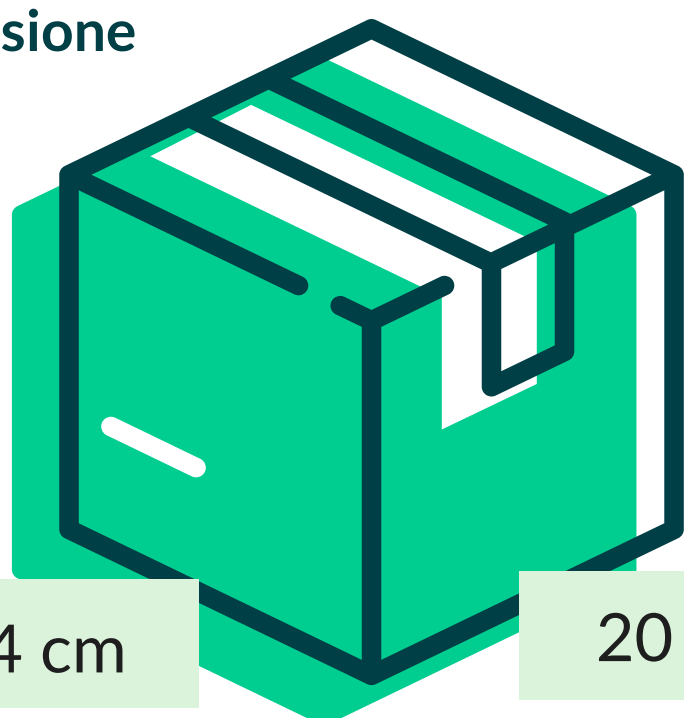

## TOV.CARTA -A- M.L. F.P.BLU (8 ROT.)

Asso  
roll

Cod. Prodotto: TRAFPB025X120

EAN Confez. 8018540020367

EAN Collo 8018540420365

Decoro BLU

Composizione CARTA CELLULOSA TA

Grammatura 40/42 gr/mq

Formato 25x1,20 mt

Dimensione  
Collo

24 cm

20 cm

123 cm

N° Pezzi per confezione	8 PZ	Smaltimento imballo primario	IMBALLO PRIMARIO: PAP 20 CARTONE
Colli per bancale	20		
Colli per strato	1	Smaltimento prodotto	TOVAGLIA: PAP 22 - CARTA